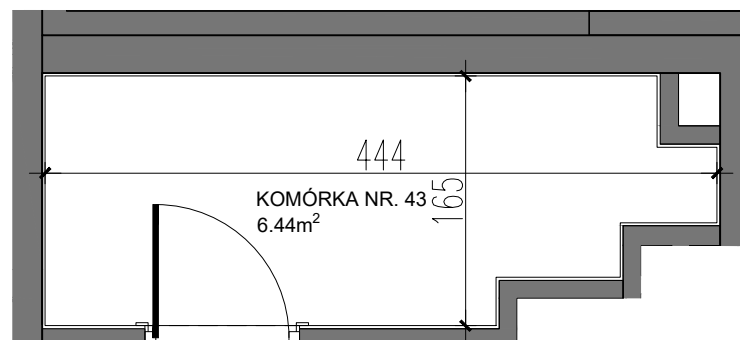

RSJ HOUSE

RSJ HOUSE Sp. z o.o. Sp. k.
ul. Sivińskiego 11/139
05-120 Legionowo

BUDYNEK 1

POZIOM 3

KOMÓRKA NR. 43

6,44

GRES

DZIAŁKA 46/36, 46/24

WYMIARY POMIESZCZEŃ I PRZYBORÓW SANITARNYCH PODANO ZGODNIE Z PROJEKTEM BUDOWLANYM.
MOGĄ WYSTĄPIĆ NIEWIELKIE RÓŻNICE WYMIARÓW
I USYTUOWANIA ELEMENTÓW POWSTAŁE W REALIZACJI PRAC BUDOWLANYCH

KM rubaszkievicz Sp. z o.o.
Autorska Pracownia Architektury
Aleja Solidarności 155/38
00-877 Warszawa
tel. +48 791 130 089
www.kmrubaszkievicz.pl