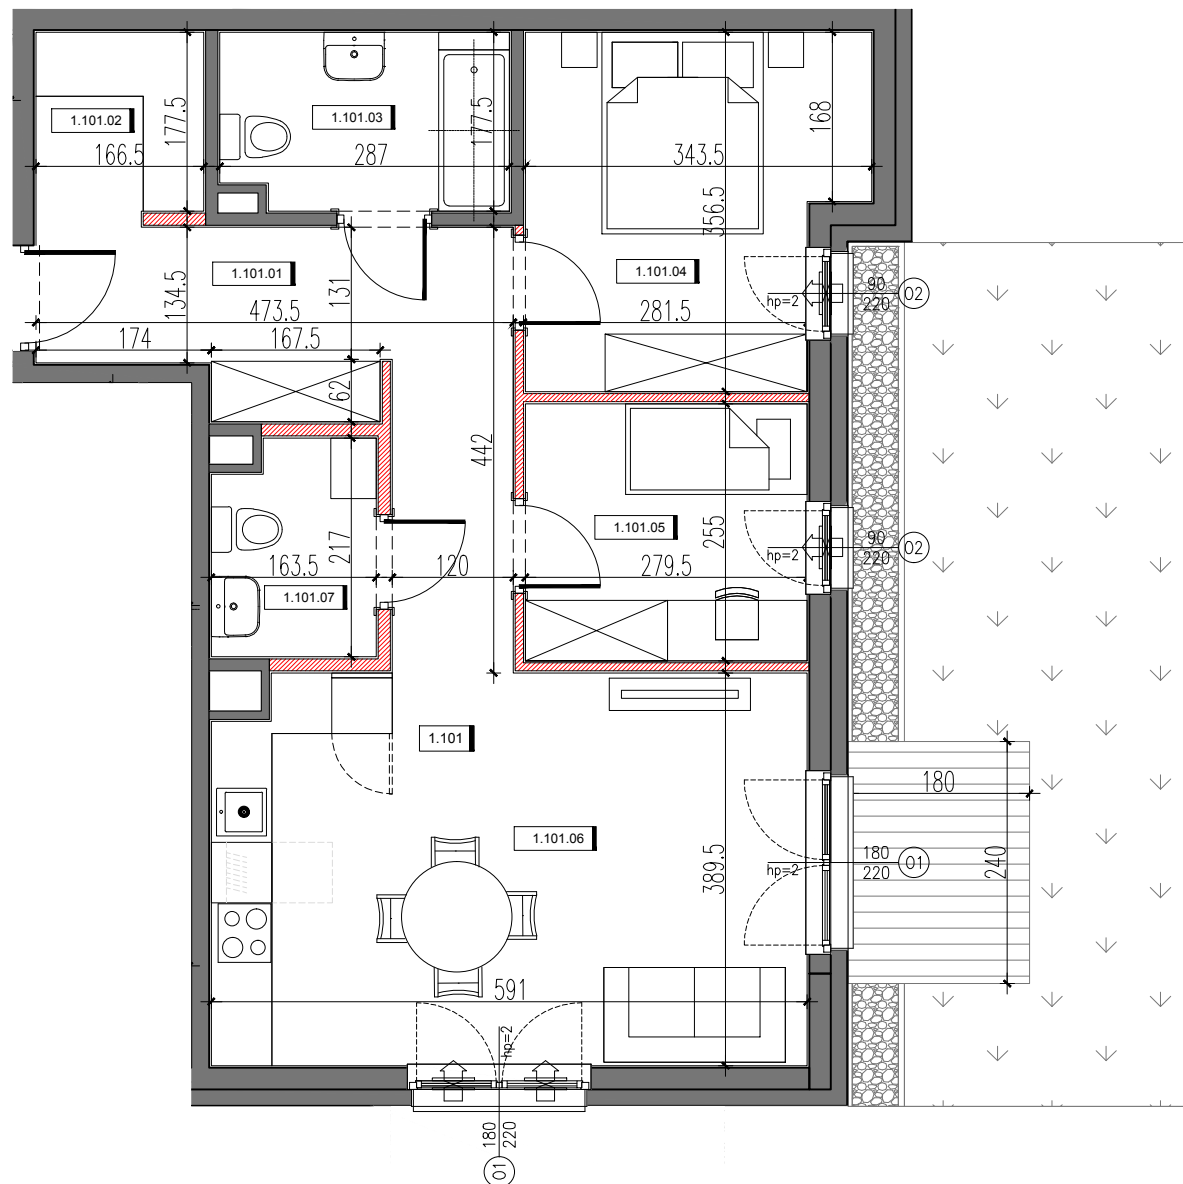

RSJ HOUSE

RSJ HOUSE Sp. z o.o. Sp. k.
ul. Siwińskiego 11/139
05-120 Legionowo

BUDYNEK 1

POZIOM 0

1.101	MIESZKANIE 1	65,51
1.101.01	KORYTARZ	11,12
1.101.02	GARDEROBA	3,04
1.101.03	ŁAZIENKA	4,96
1.101.04	POKÓJ 2os.	11,04
1.101.05	POKÓJ 1os.	7,13
1.101.06	SALON Z ANEKSEM KUCH.	22,73
1.101.07	ŁAZIENKA	3,36

POW. POD ŚCIANKAMI DZIAŁOWYMI 2,13

TARAS 4,32

OGRÓDEK 25,67

DZIAŁKA 46/24, 46/39

KM rubaszkiewicz Sp. z o.o.
Autorska Pracownia Architektury
Aleja Solidarności 155/38
00-877 Warszawa
tel. +48 791 130 089
www.kmrubaszkiewicz.pl