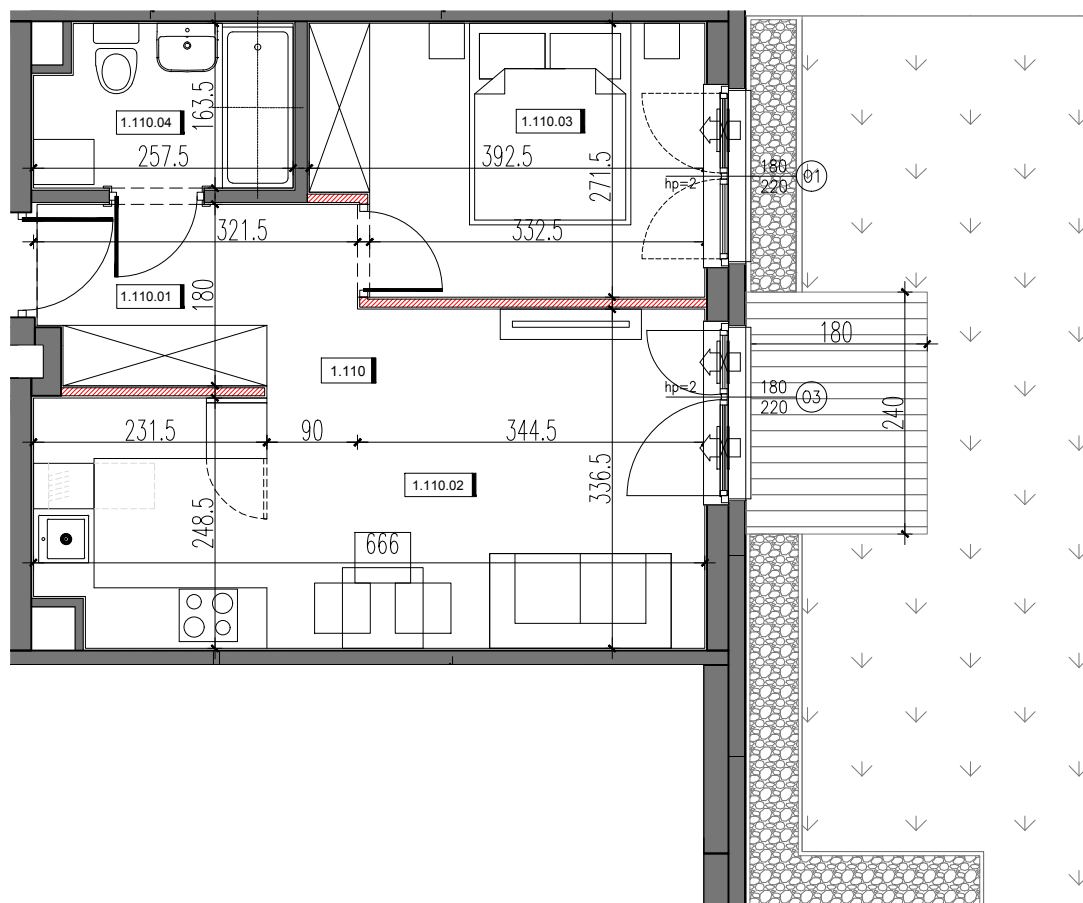

RSJ HOUSE

RSJ HOUSE Sp. z o.o. Sp. k.
ul. Siwińskiego 11/139
05-120 Legionowo

BUDYNEK 1		POZIOM 0
1.110	MIESZKANIE 10	39,92
1.110.01	KORYTARZ	5,27
1.110.02	SALON Z ANEKSEM KUCH.	19,77
1.110.03	POKÓJ 2os.	10,03
1.110.04	ŁAZIENKA	4,01
POW. POD ŚCIANKAMI DZIAŁOWYMI		0,84
TARAS		4,32
OGRÓDEK		26,65

DZIAŁKA 46/24, 46/39

KM rubaszkiewicz Sp. z o.o.
Autorska Pracownia Architektury
Aleja Solidarności 155/38
00-877 Warszawa
tel. +48 791 130 089
www.kmrubaszkiewicz.pl