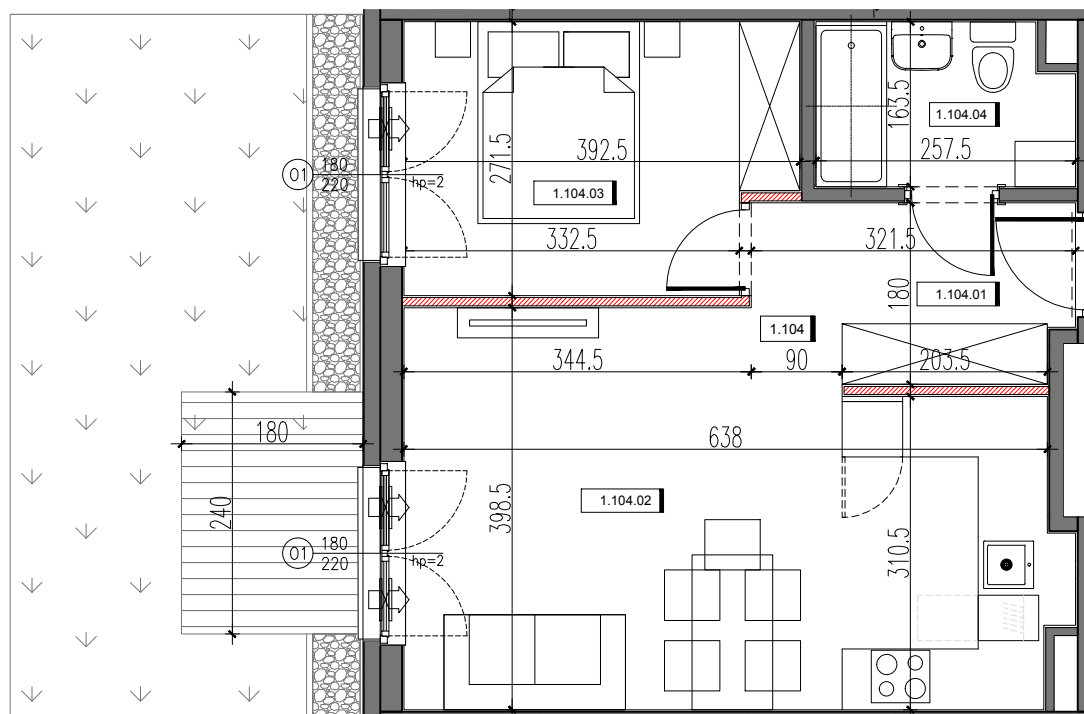

RSJ HOUSE

RSJ HOUSE Sp. z o.o. Sp. k.
ul. Siwińskiego 11/139
05-120 Legionowo

BUDYNEK 1 POZIOM 0

1.104	MIESZKANIE 4	43,69
1.104.01	KORYTARZ	5,29
1.104.02	SALON Z ANEKSEM KUCH.	23,52
1.104.03	POKÓJ 2os.	10,03
1.104.04	ŁAZIENKA	4,01
POW. POD ŚCIANKAMI DZIAŁOWYMI		0,84
TARAS		4,32
OGRÓDEK		20,07

DZIAŁKA 46/24, 46/39

WYMIARY POMIESZCZEŃ PODANO ZGODNIE Z PROJEKTEM BUDOWLANYM.
MOGĄ WYSTĄPIĆ NIEWIELKIE RÓŻNICE WYMIARÓW
I USTYTUOWANIA ELEMENTÓW POWSTAŁE W REALIZACJI PRAC BUDOWLANYCH.
OSTATECZNA POWIERZCHNIA ZOSTANIE WYKAZANA W INWENTARYZACJI POWYKONAWCZEJ.