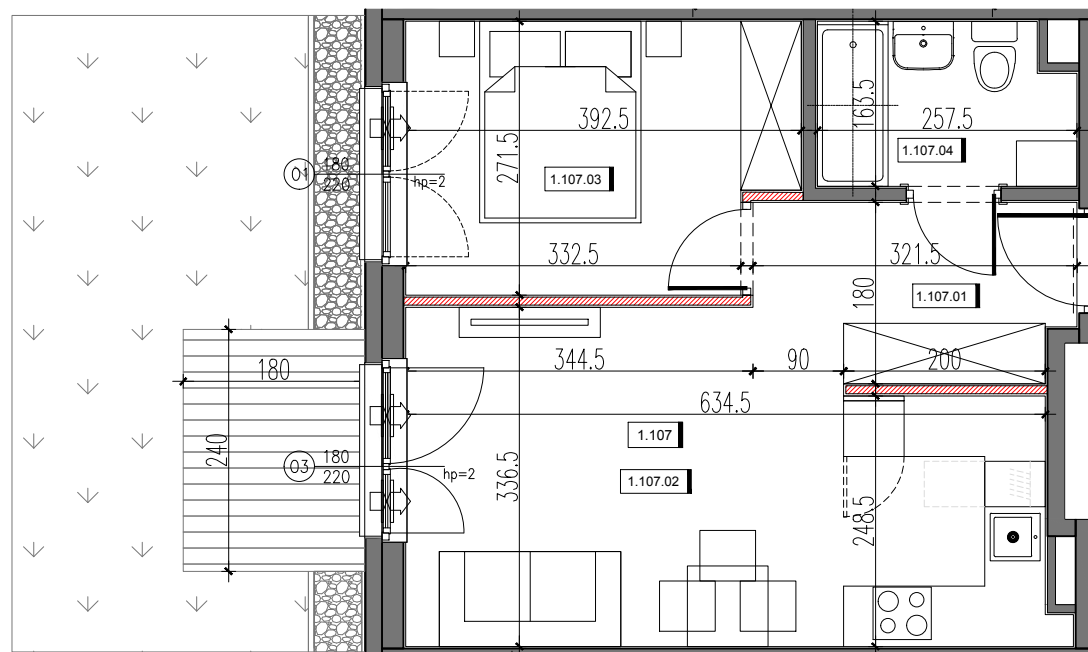

RSJ HOUSE

RSJ HOUSE Sp. z o.o. Sp. k.
ul. Siwińskiego 11/139
05-120 Legionowo

BUDYNEK 1		POZIOM 0
1.107	MIESZKANIE 7	39,49
1.107.01	KORYTARZ	5,27
1.107.02	SALON Z ANEKSEM KUCH.	19,34
1.107.03	POKÓJ 2os.	10,03
1.107.04	ŁAZIENKA	4,01
POW. POD ŚCIANKAMI DZIAŁOWYMI		0,84
TARAS		4,32
OGRÓDEK		17,78

DZIAŁKA 46/24, 46/39

WYMIARY POMIESZCZEŃ: PODANO ZGODNIE Z PROJEKTEM BUDOWLANYM.
MOGA WYSTĄPIĆ NIEWIELKIE RÓŻNICE WYMIARÓW
I USYTUOWANIA ELEMENTÓW POWSTAŁE W REALIZACJI PRAC BUDOWLANYCH.
OSTATECZNA POWIERZCHNIA ZOSTANIE WYKAZANA W INWENTARYZACJI POWYKONAWCZEJ.