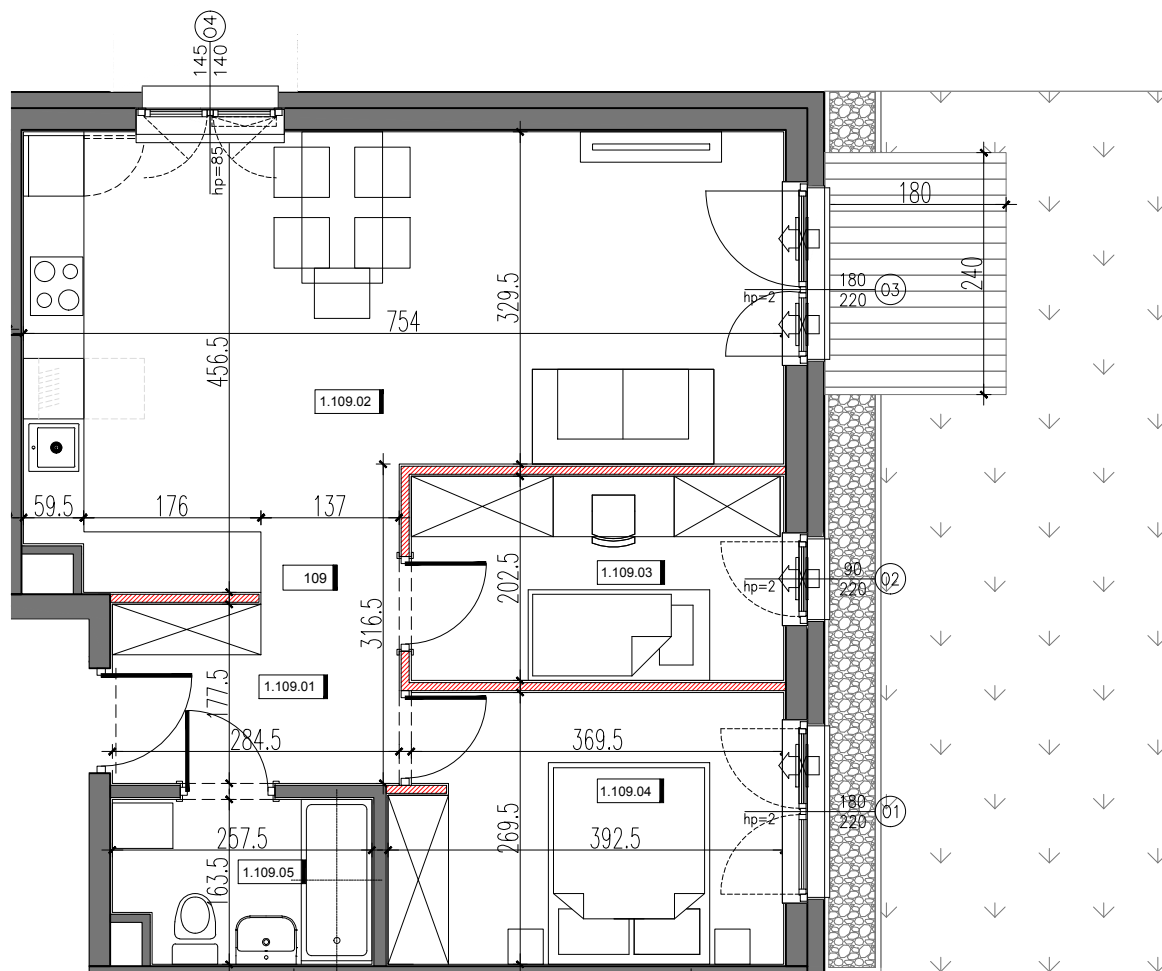

RSJ HOUSE

RSJ HOUSE Sp. z o.o. Sp. k.
ul. Siwińskiego 11/139
05-120 Legionowo

BUDYNEK 1		POZIOM 0
-----------	--	----------

1.109	MIESZKANIE 9	57,81
1.109.01	KORYTARZ	5,13
1.109.02	SALON Z ANEKSEM KUCH.	29,37
1.109.03	POKÓJ 1os.	7,48
1.109.04	POKÓJ 2os.	10,32
1.109.05	ŁAZIENKA	4,01

POW. POD ŚCIANKAMI DZIAŁOWYMI	1,50
-------------------------------	------

TARAS	4,32
OGRÓDEK	26,25

DZIAŁKA 46/24, 46/39

WYMIARY POMIESZCZEŃ: PODANO ZGODNIE Z PROJEKTEM BUDOWLANYM.
MOGA WYSTĄPIĆ NIEWIELKIE RÓŻNICE WYMIARÓW
I USTYTUOWANIA ELEMENTÓW POWSTAŁE W REALIZACJI PRAC BUDOWLANYCH.
OSTATECZNA POWIERZCHNIA ZOSTANIE WYKAZANA W INWENTARYZACJI POWYKONAWCZEJ.