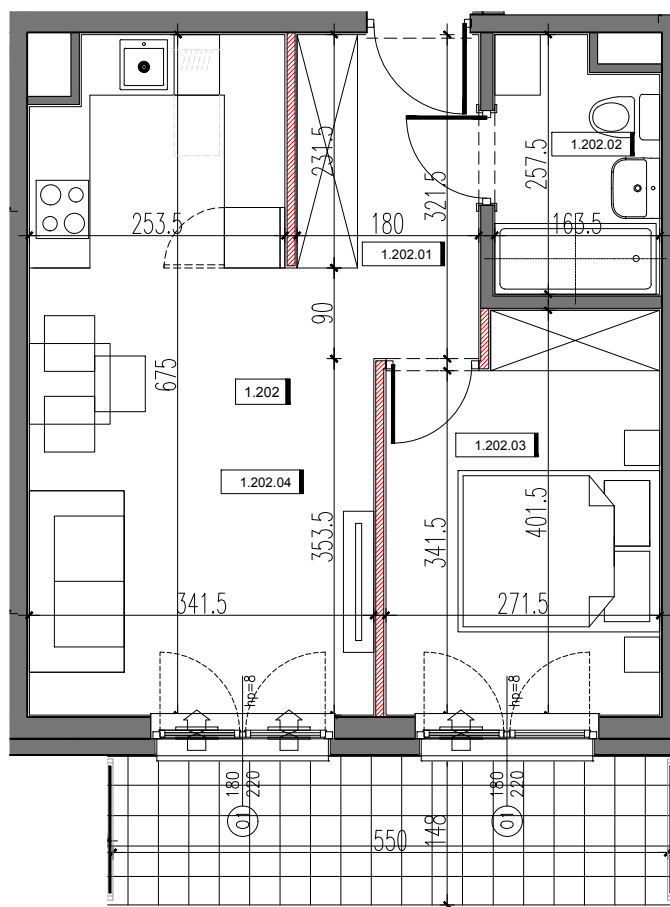

RSJ HOUSE

RSJ HOUSE Sp. z o.o. Sp. k.
ul. Sivińskiego 11/139
05-120 Legionowo

BUDYNEK 1

POZIOM 1

1.202	MIESZKANIE 12	40,84
1.202.01	KORYTARZ	5,45
1.202.02	ŁAZIENKA	3,93
1.202.03	POKÓJ 2os.	10,28
1.202.04	SALON Z ANEKSEM KUCH.	20,29

POW. POD ŚCIANKAMI DZIAŁOWYMI 0,89

BALKON 8,14

DZIAŁKA 46/24, 46/39

WYMIARY POMIESZCZEŃ: PODANO ZGODNIE Z PROJEKTEM BUDOWLANYM.
MOGĄ WYSTĄPIĆ NIEWIELKIE RÓŻNICE WYMIARÓW
I USYTUOWANIA ELEMENTÓW POWSTAŁE W REALIZACJI PRAC BUDOWLANYCH.
OSTATECZNA POWIERZCHNIA ZOSTANIE WYKAZANA W INWENTARYZACJI POWYKONAWCZEJ.