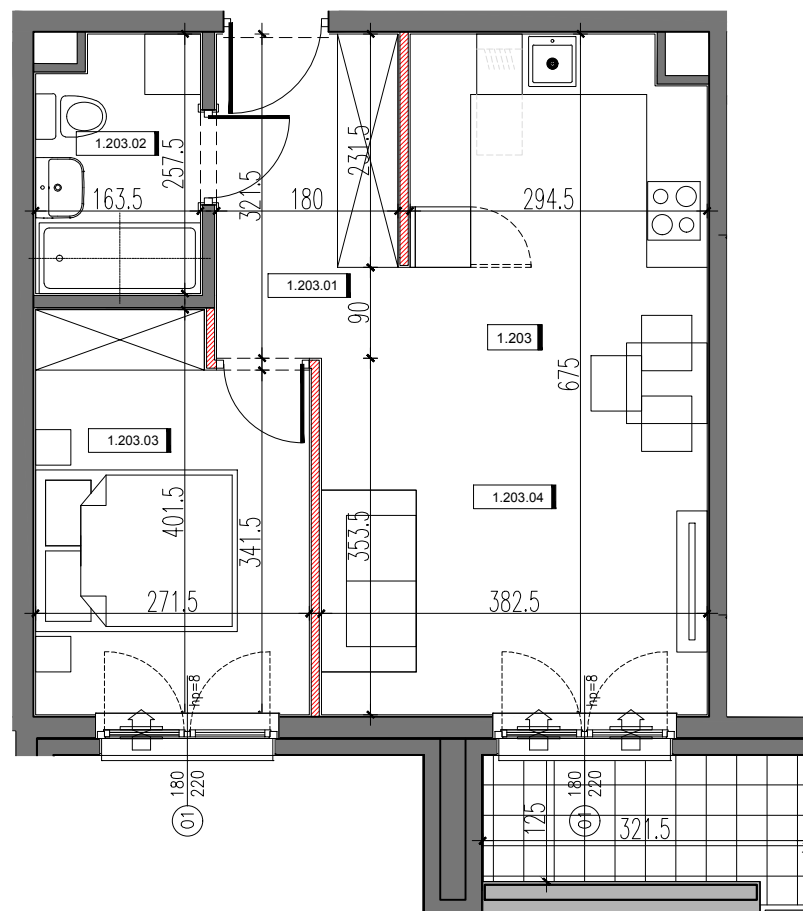

**RSJ HOUSE**

RSJ HOUSE Sp. z o.o. Sp. k.  
ul. Siwińskiego 11/139  
05-120 Legionowo

**BUDYNEK 1**

**POZIOM 1**

1.203	MIESZKANIE 13	43,80
1.203.01	KORYTARZ	5,45
1.203.02	ŁAZIENKA	4,01
1.203.03	POKÓJ 2os.	10,28
1.203.04	SALON Z ANEKSEM KUCH.	23,17

POW. POD ŚCIANKAMI DZIAŁOWYMI 0,89

BALKON 4,13

DZIAŁKA 46/24, 46/39

WYMIARY POMIESZCZEŃ PODANO ZGODNIE Z PROJEKTEM BUDOWLANYM.  
MOGĄ WYSTĄPIĆ NIEWIELKIE RÓŻNICE WYMIARÓW  
I USYTUOWANIA ELEMENTÓW POWSTAŁE W REALIZACJI PRAC BUDOWLANYCH.  
OSTATECZNA POWIERZCHNIA ZOSTANIE WYKAZANA W INWENTARYZACJI POWYKONAWCZEJ.