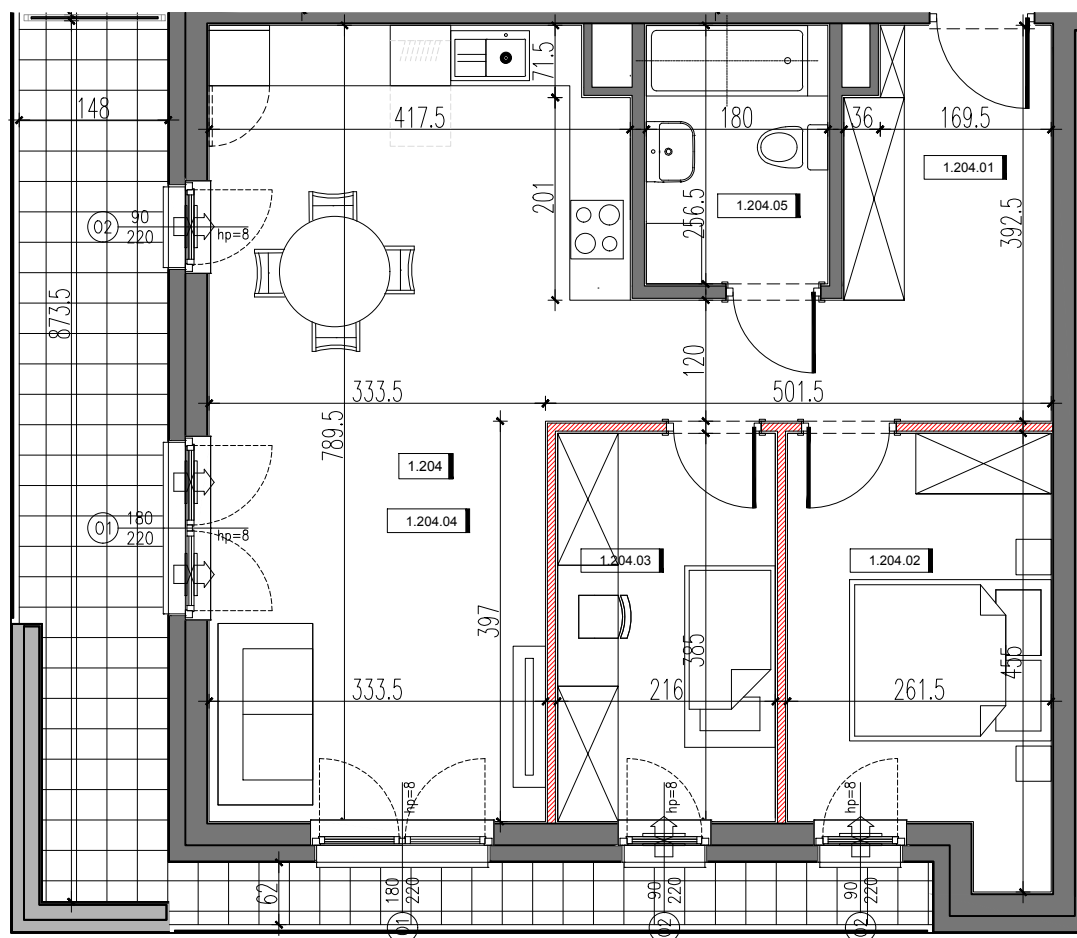

RSJ HOUSE

RSJ HOUSE Sp. z o.o. Sp. k.
ul. Sivińskiego 11/139
05-120 Legionowo

BUDYNEK 1		POZIOM 1
-----------	--	----------

1.204	MIESZKANIE 14	64,74
1.204.01	KORYTARZ	10,72
1.204.02	POKÓJ 2os.	10,61
1.204.03	POKÓJ 1os.	8,32
1.204.04	SALON Z ANEKSEM KUCH.	29,46
1.204.05	ŁAZIENKA	4,10

POW. POD ŚCIANKAMI DZIAŁOWYMI		1,53
-------------------------------	--	------

BALKON	17,00
--------	-------

DZIAŁKA 46/24, 46/39

WYMIARY POMIESZCZENI PODANO ZGODNIE Z PROJEKTEM BUDOWLANYM. MOGĄ WYSTĄPIĆ NIEWIELKIE RÓŻNICE WYMIARÓW I USYTUOWANIA ELEMENTÓW POWSTAŁE W REALIZACJI PRAC BUDOWLANYCH. OSTATECZNA POWIERZCHNIA ZOSTANIE WYKAZANA W INWENTARYZACJI POWYKONAWCZEJ.