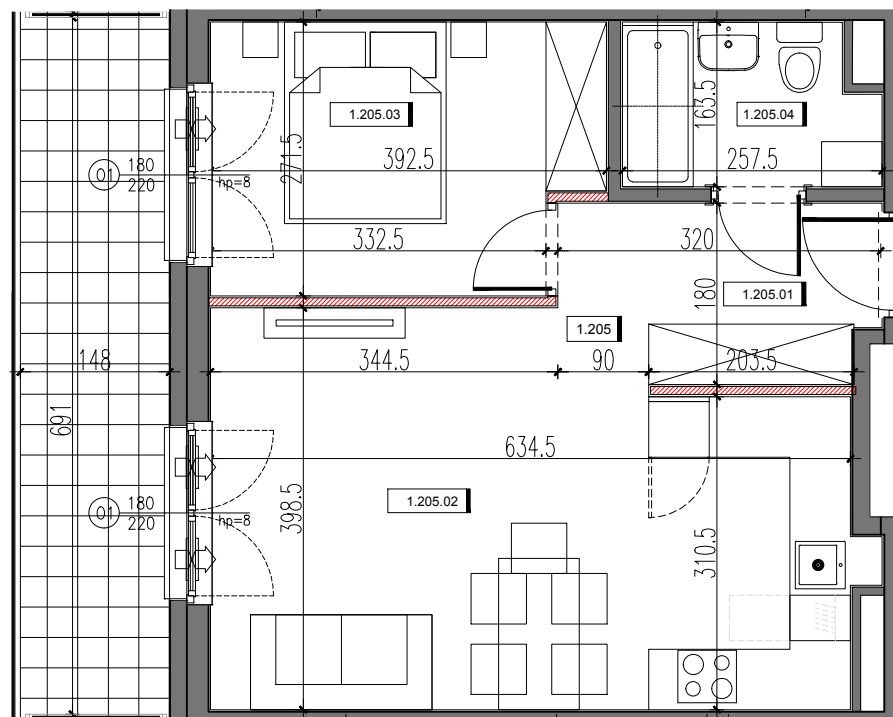

RSJ HOUSE

RSJ HOUSE Sp. z o.o. Sp. k.
ul. Siwińskiego 11/139
05-120 Legionowo