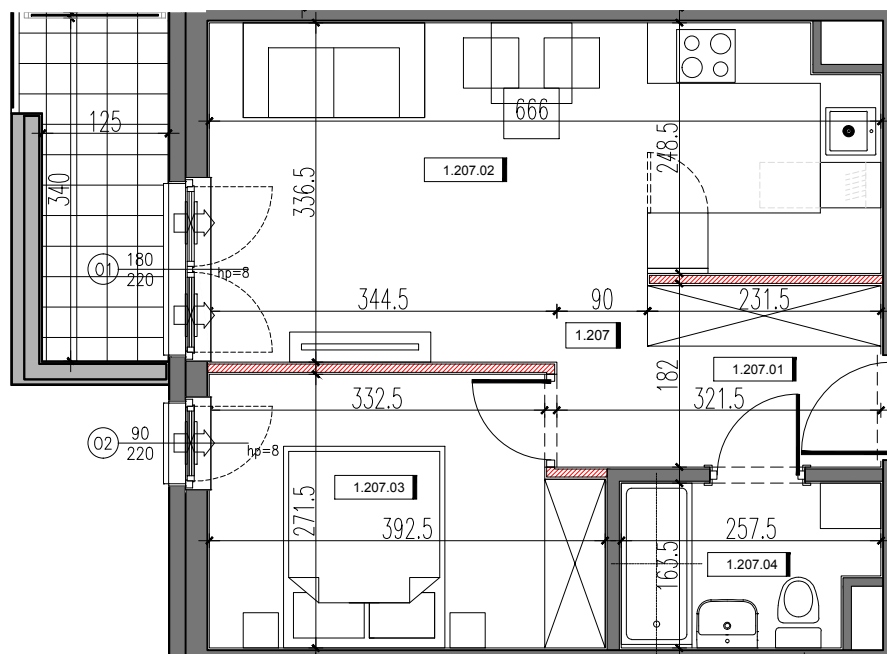

**RSJ HOUSE**

RSJ HOUSE Sp. z o.o. Sp. k.  
ul. Siwińskiego 11/139  
05-120 Legionowo

BUDYNEK 1		POZIOM 1
1.207	MIESZKANIE 17	39,95
1.207.01	KORYTARZ	5,45
1.207.02	SALON Z ANEKSEM KUCH.	19,66
1.207.03	POKÓJ 2os.	10,03
1.207.04	ŁAZIENKA	3,93
POW. POD ŚCIANKAMI DZIAŁOWYMI		0,88
BALKON		4,47

DZIAŁKA 46/24, 46/39

WYMIARY POMIESZCZEŃ: PODANO ZGODNIE Z PROJEKTEM BUDOWLANYM.  
MOGĄ WYSTĄPIĆ NIEWIELKIE RÓŻNICE WYMIARÓW  
I USYTUOWANIA ELEMENTÓW POWSTAŁE W REALIZACJI PRAC BUDOWLANYCH.  
OSTATECZNA POWIERZCHNIA ZOSTANIE WYKAZANA W INWENTARYZACJI POWYKONAWCZEJ.