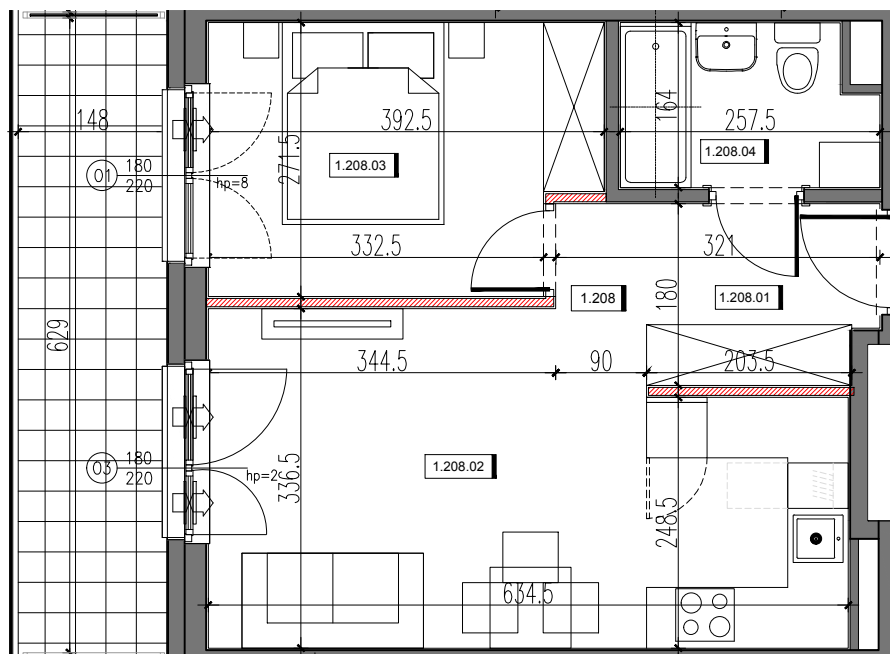

RSJ HOUSE

RSJ HOUSE Sp. z o.o. Sp. k.
ul. Siwińskiego 11/139
05-120 Legionowo

BUDYNEK 1 **POZIOM 1**

1.208	MIESZKANIE 18	39,33
1.208.01	KORYTARZ	5,29
1.208.02	SALON Z ANEKSEM KUCH.	19,24
1.208.03	POKÓJ 2os.	10,03
1.208.04	ŁAZIENKA	3,93

POW. POD ŚCIANKAMI DZIAŁOWYMI 0,84

BALKON 9,31

DZIAŁKA 46/24, 46/39

WYMIARY POMIESZCZEŃ PODANO ZGODNIE Z PROJEKTEM BUDOWLANYM.
MOGA WYSTĄPIĆ NIEWIELKIE RÓŻNICE WYMIARÓW
I USYTUOWANIA ELEMENTÓW POWSTAŁE W REALIZACJI PRAC BUDOWLANYCH.
OSTATECZNA POWIERZCHNIA ZOSTANIE WYKAZANA W INWENTARYZACJI POWYKONAWCZEJ.