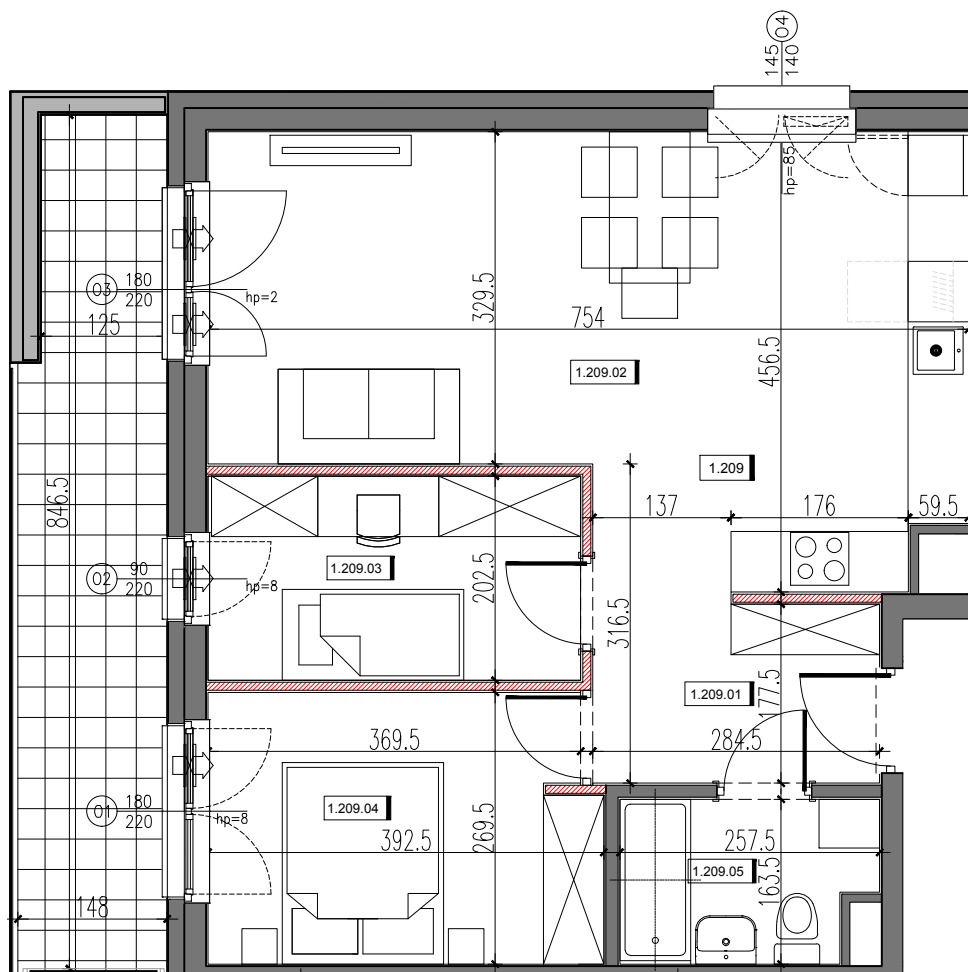

RSJ HOUSE

RSJ HOUSE Sp. z o.o. Sp. k.
ul. Siwińskiego 11/139
05-120 Legionowo