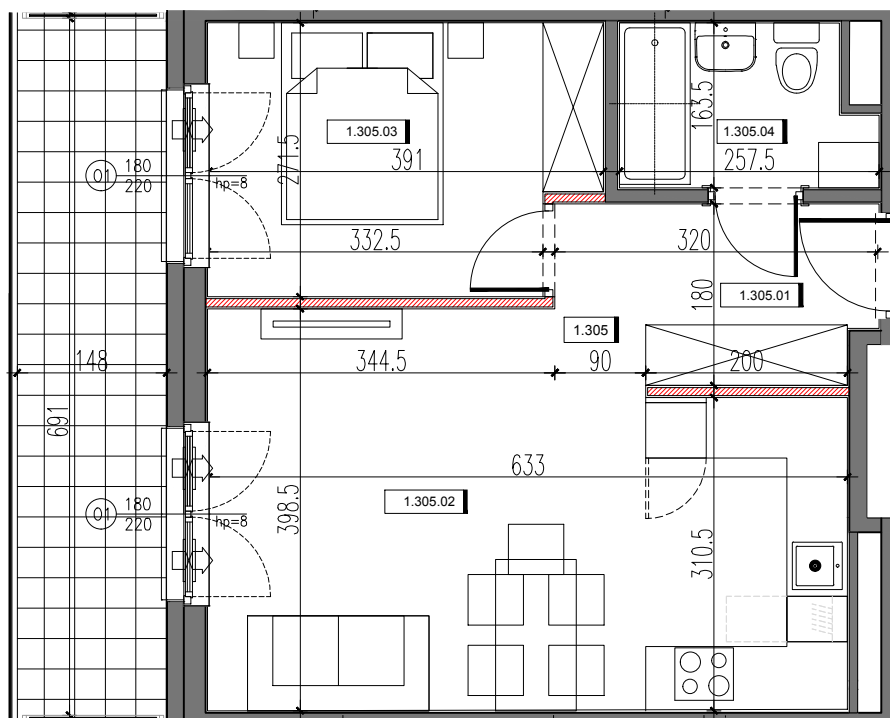

RSJ HOUSE

RSJ HOUSE Sp. z o.o. Sp. k.
ul. Siwińskiego 11/139
05-120 Legionowo

BUDYNEK 1 **POZIOM 2**

1.305	MIESZKANIE 26	43,17
1.305.01	KORYTARZ	5,27
1.305.02	SALON Z ANEKSEM KUCH.	23,18
1.305.03	POKÓJ 2os.	10,03
1.305.04	ŁAZIENKA	3,85
POW. POD ŚCIANKAMI DZIAŁOWYMI		0,84
BALKON		10,23

DZIAŁKA 46/24, 46/39

WYMIARY POMIESZCZEŃ PODANO ZGODNIE Z PROJEKTEM BUDOWLANYM.
MOGĄ WYSTĄPIĆ NIEWIELKIE RÓŻNICE WYMIARÓW
I USYTUOWANIA ELEMENTÓW POWSTAŁE W REALIZACJI PRAC BUDOWLANYCH.
OSTATECZNA POWIERZCHNIA ZOSTANIE WYKAZANA W INWENTARYZACJI POWYKONAWCZEJ.