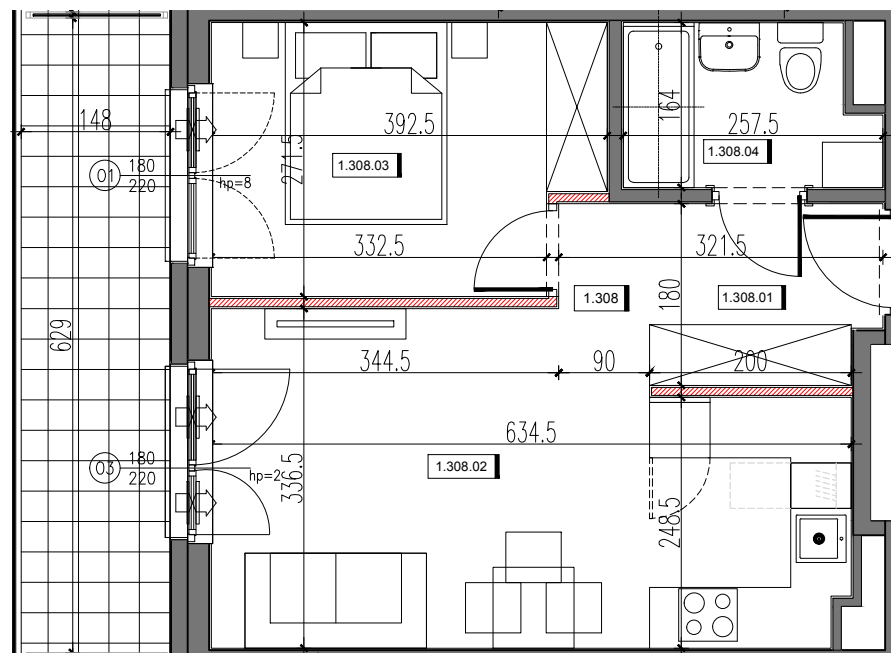

**RSJ HOUSE**

RSJ HOUSE Sp. z o.o. Sp. k.  
ul. Siwińskiego 11/139  
05-120 Legionowo

BUDYNEK 1		POZIOM 2
1.308	MIESZKANIE 29	39,14
1.308.01	KORYTARZ	5,27
1.308.02	SALON Z ANEKSEM KUCH.	19,15
1.308.03	POKÓJ 2os.	10,03
1.308.04	ŁAZIENKA	3,85
POW. POD ŚCIANKAMI DZIAŁOWYMI		0,84
BALKON		9,31

DZIAŁKA 46/24, 46/39

WYMIARY POMIESZCZEŃ PODANO ZGODNIE Z PROJEKTEM BUDOWLANYM.  
MOGA WYSTĄPIĆ NIEWIELKIE RÓŻNICE WYMIARÓW  
I UŚTYTUOWANIA ELEMENTÓW POWSTAŁE W REALIZACJI PRAC BUDOWLANYCH.  
OSTATECZNA POWIERZCHNIA ZOSTANIE WYKAZANA W INWENTARYZACJI POWYKONAWCZEJ.