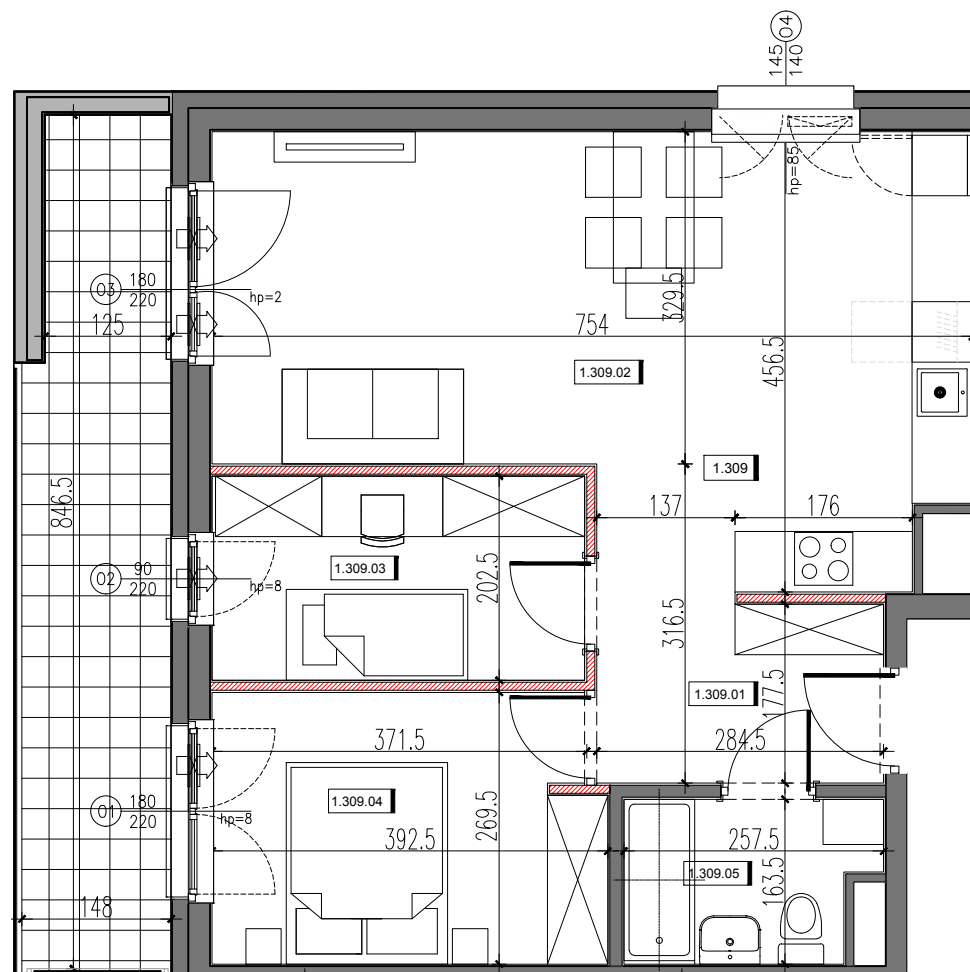

RSJ HOUSE

RSJ HOUSE Sp. z o.o. Sp. k.
ul. Siwińskiego 11/139
05-120 Legionowo