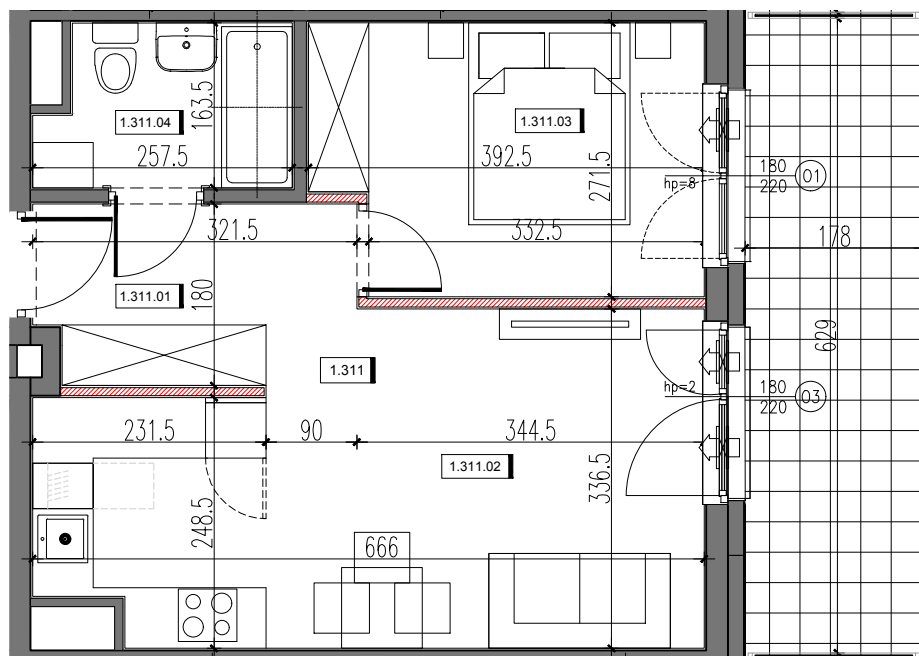

RSJ HOUSE

RSJ HOUSE Sp. z o.o. Sp. k.
ul. Siwińskiego 11/139
05-120 Legionowo