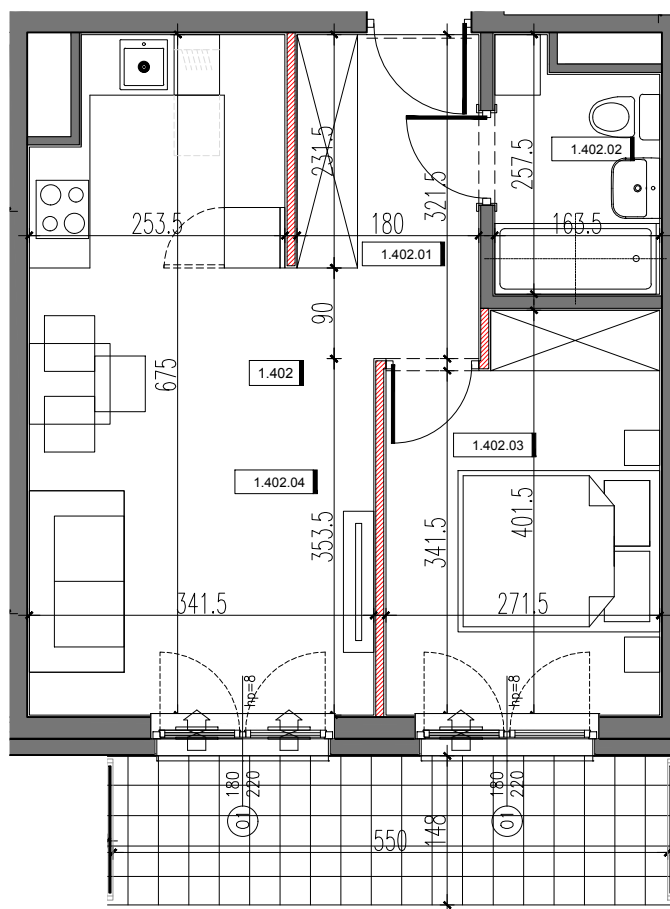

RSJ HOUSE

RSJ HOUSE Sp. z o.o. Sp. k.
ul. Siwińskiego 11/139
05-120 Legionowo

BUDYNEK 1

POZIOM 3

1.402	MIESZKANIE 35	40,49
1.402.01	KORYTARZ	5,45
1.402.02	ŁAZIENKA	3,77
1.402.03	POKÓJ 2os.	10,28
1.402.04	SALON Z ANEKSEM KUCH.	20,10

POW. POD ŚCIANKAMI DZIAŁOWYMI 0,89

BALKON 8,14

DZIAŁKA 46/24, 46/39

WYMIARY POMIESZCZEŃ PODANO ZGODNIE Z PROJEKTEM BUDOWLANYM.
MOGA WYSTĄPIĆ NIEWIELKIE RÓŻNICE WYMIARÓW
I USYTUOWANIA ELEMENTÓW POWSTAŁE W REALIZACJI PRAC BUDOWLANYCH.
OSTATECZNA POWIERZCHNIA ZOSTANIE WYKAZANA W INWENTARYZACJI POWYKONAWCZEJ.