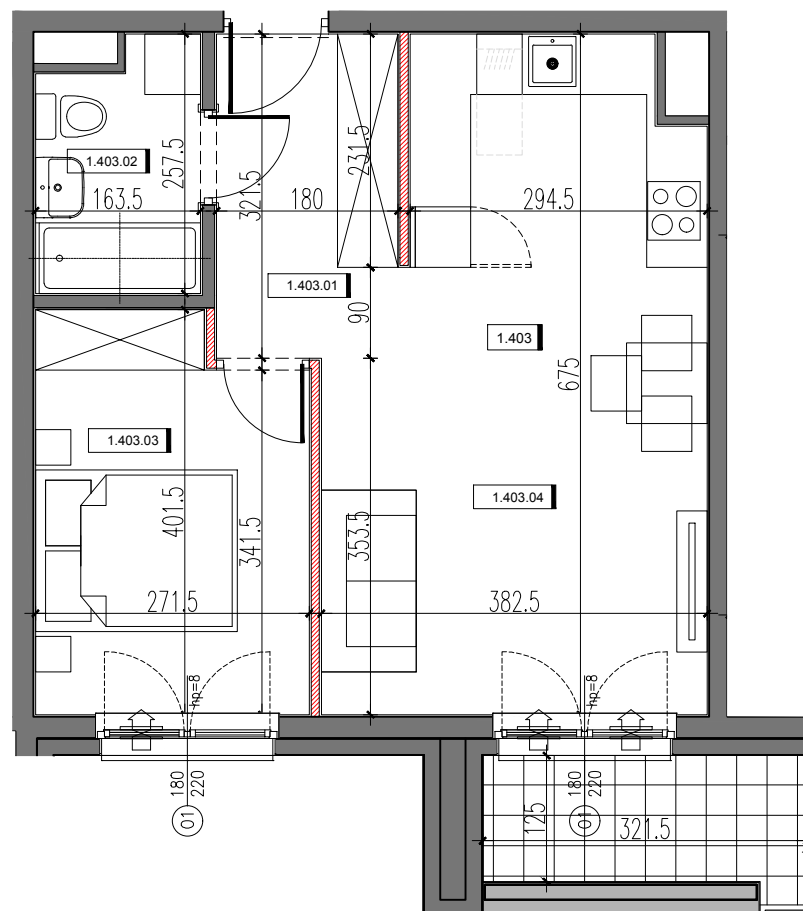

**RSJ HOUSE**

RSJ HOUSE Sp. z o.o. Sp. k.  
ul. Siwińskiego 11/139  
05-120 Legionowo

**BUDYNEK 1 POZIOM 3**

1.403	MIESZKANIE 36	43,44
1.403.01	KORYTARZ	5,44
1.403.02	ŁAZIENKA	3,86
1.403.03	POKÓJ 2os.	10,28
1.403.04	SALON Z ANEKSEM KUCH.	22,97

POW. POD ŚCIANKAMI DZIAŁOWYMI 0,89

BALKON 4,13

DZIAŁKA 46/24, 46/39

WYMIARY POMIESZCZEŃ PODANO ZGODNIE Z PROJEKTEM BUDOWLANYM.  
MOGĄ WYSTĄPIĆ NIEWIELKIE RÓŻNICE WYMIARÓW  
I USYTUOWANIA ELEMENTÓW POWSTAŁE W REALIZACJI PRAC BUDOWLANYCH.  
OSTATECZNA POWIERZCHNIA ZOSTANIE WYKAZANA W INWENTARYZACJI POWYKONAWCZEJ.