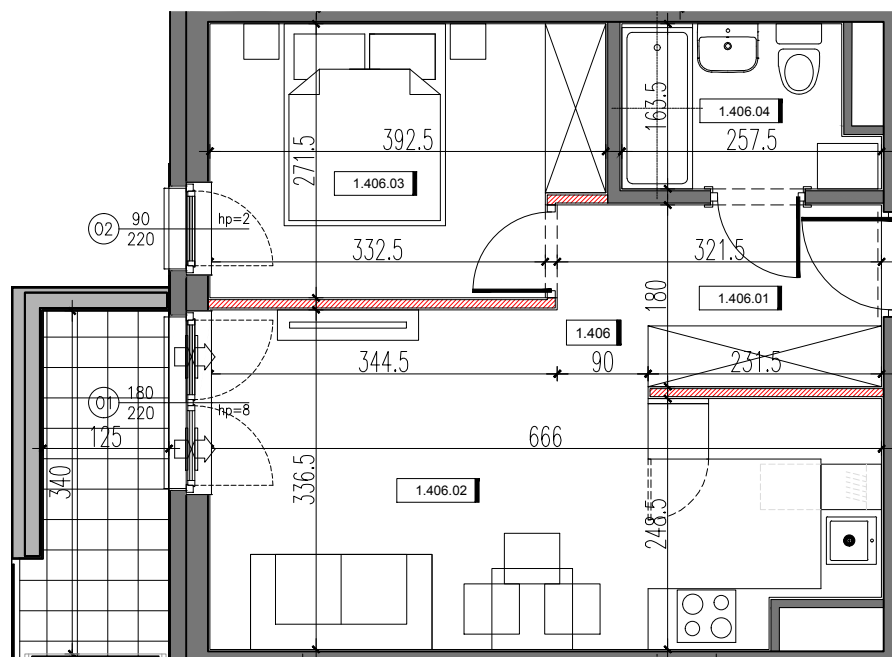

RSJ HOUSE

RSJ HOUSE Sp. z o.o. Sp. k.
ul. Siwińskiego 11/139
05-120 Legionowo

BUDYNEK 1		POZIOM 3
-----------	--	----------

1.406	MIESZKANIE 39	39,58
1.406.01	KORYTARZ	5,44
1.406.02	SALON Z ANEKSEM KUCH.	19,46
1.406.03	POKÓJ 2os.	10,03
1.406.04	ŁAZIENKA	3,77
POW. POD ŚCIANKAMI DZIAŁOWYMI		0,88
BALKON		4,47

DZIAŁKA 46/24, 46/39

WYMIARY POMIESZCZEŃ PODANO ZGODNIE Z PROJEKTEM BUDOWLANYM.
MOGA WYSTĄPIĆ NIEWIELKIE RÓŻNICE WYMIARÓW
I USYTUOWANIA ELEMENTÓW POWSTAŁE W REALIZACJI PRAC BUDOWLANYCH.
OSTATECZNA POWIERZCHNIA ZOSTANIE WYKAZANA W INWENTARYZACJI POWYKONAWCZEJ.