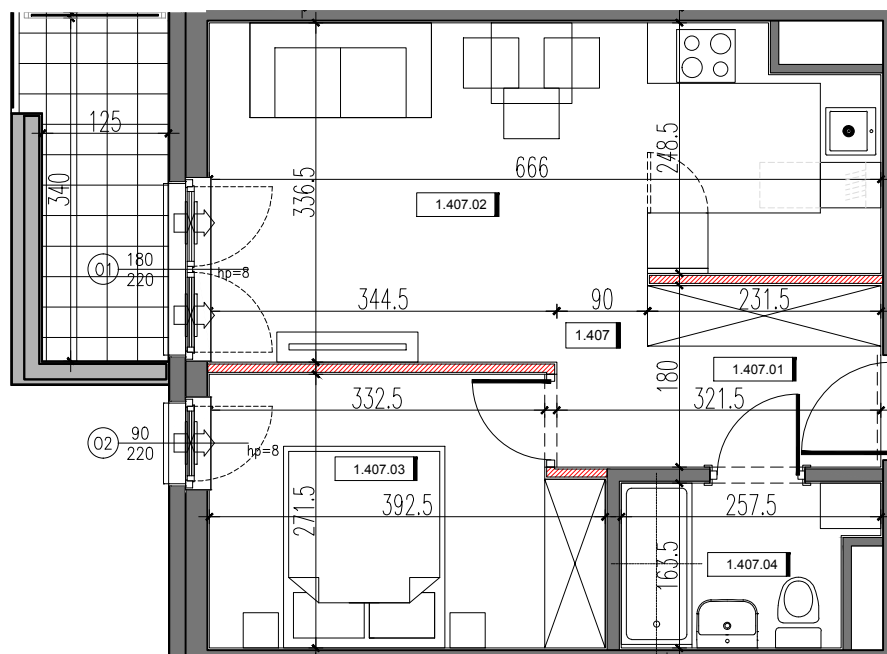

RSJ HOUSE

RSJ HOUSE Sp. z o.o. Sp. k.
ul. Siwińskiego 11/139
05-120 Legionowo