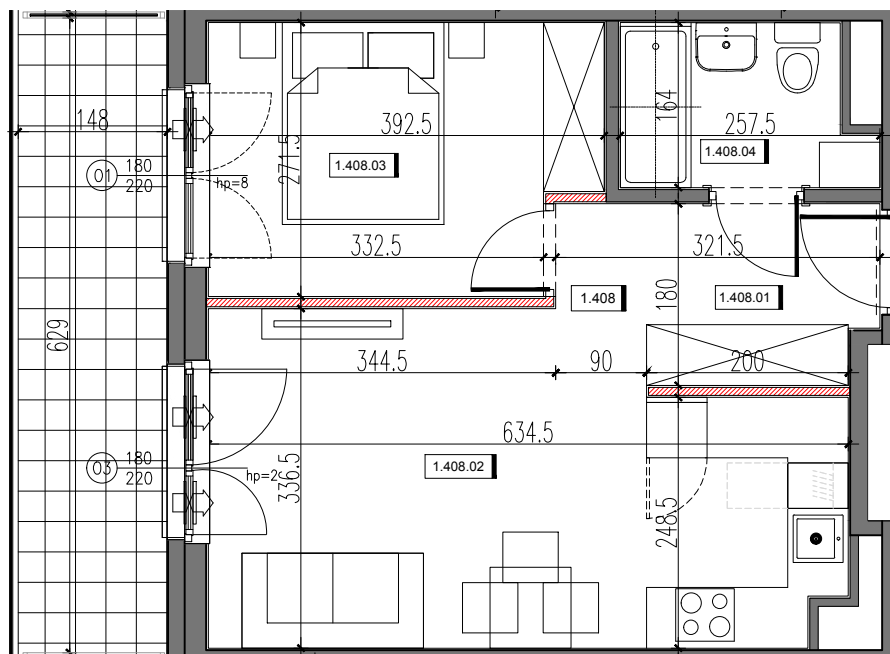

RSJ HOUSE

RSJ HOUSE Sp. z o.o. Sp. k.
ul. Siwińskiego 11/139
05-120 Legionowo