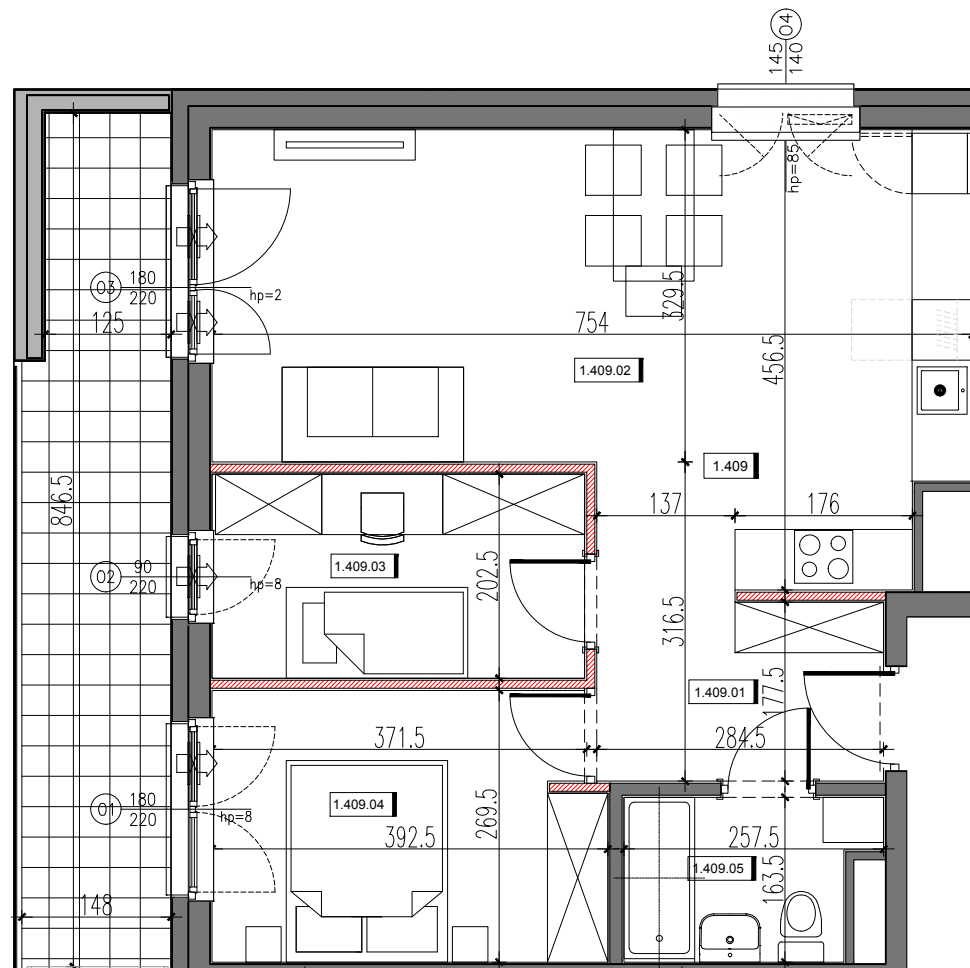

RSJ HOUSE

RSJ HOUSE Sp. z o.o. Sp. k.
ul. Siwińskiego 11/139
05-120 Legionowo