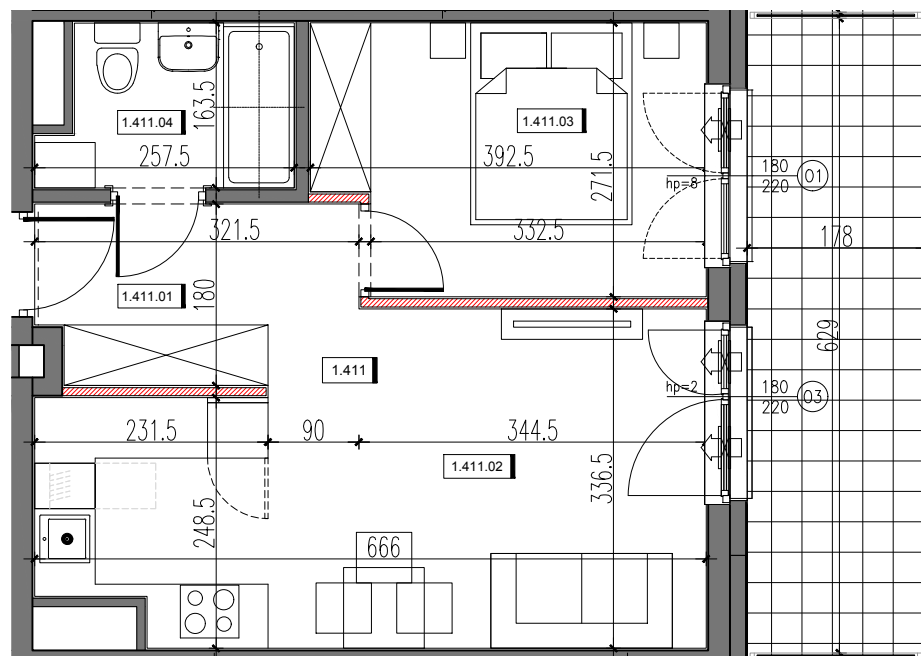

RSJ HOUSE

RSJ HOUSE Sp. z o.o. Sp. k.
ul. Siwińskiego 11/139
05-120 Legionowo