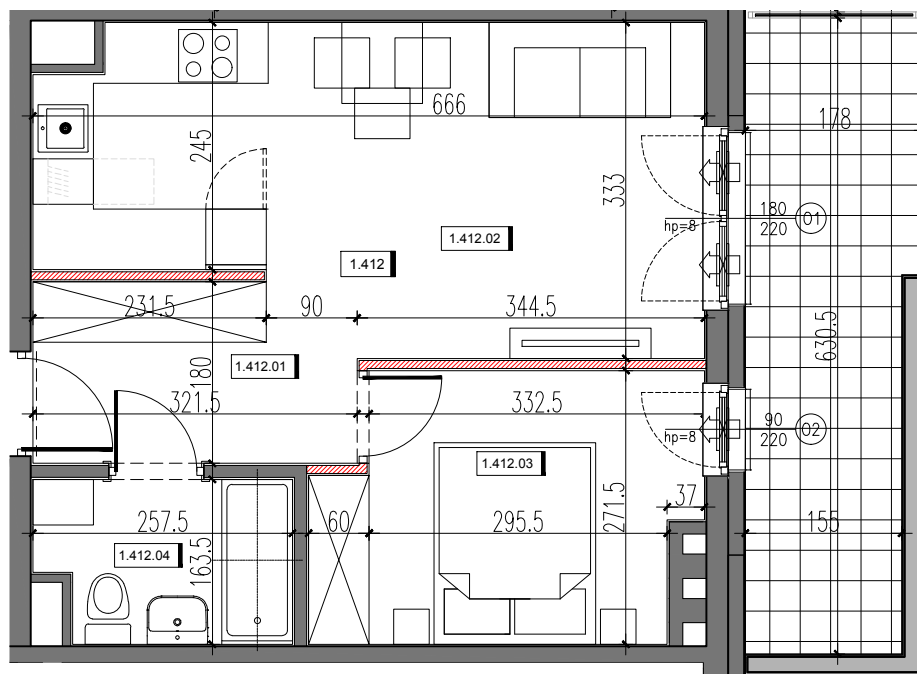

RSJ HOUSE

RSJ HOUSE Sp. z o.o. Sp. k.
ul. Siwińskiego 11/139
05-120 Legionowo