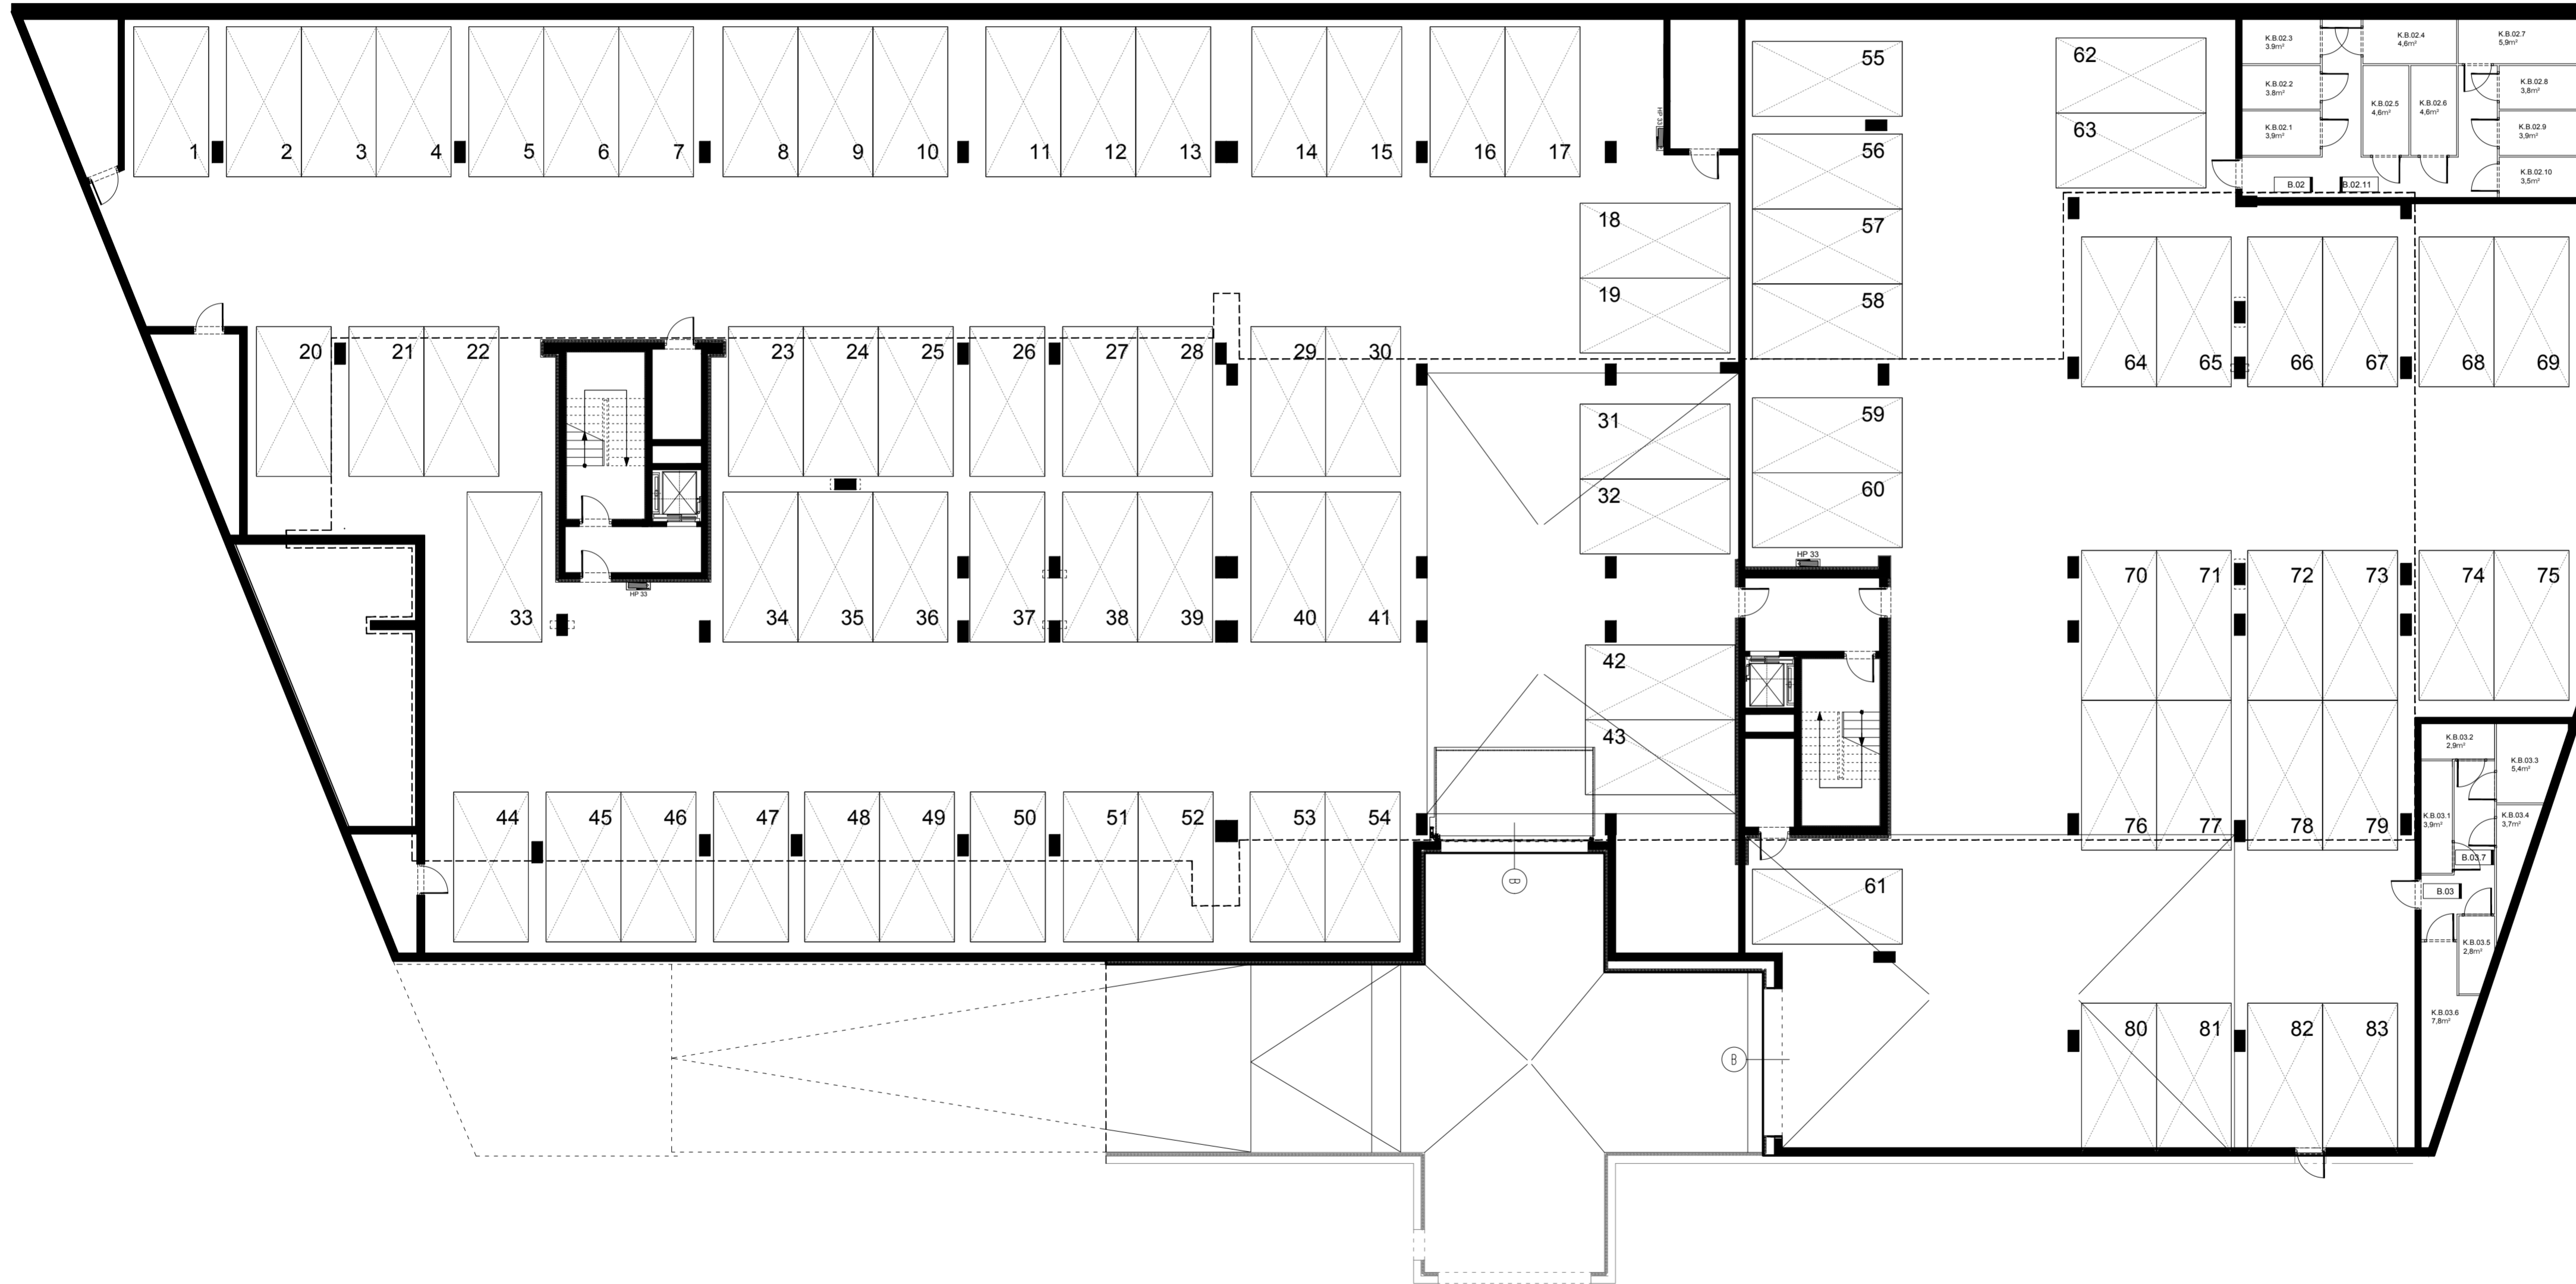

RSJ HOUSE

DZIELNICA

RZUT GARAŻU

SKALA 1:150

0 1m 2m 3m