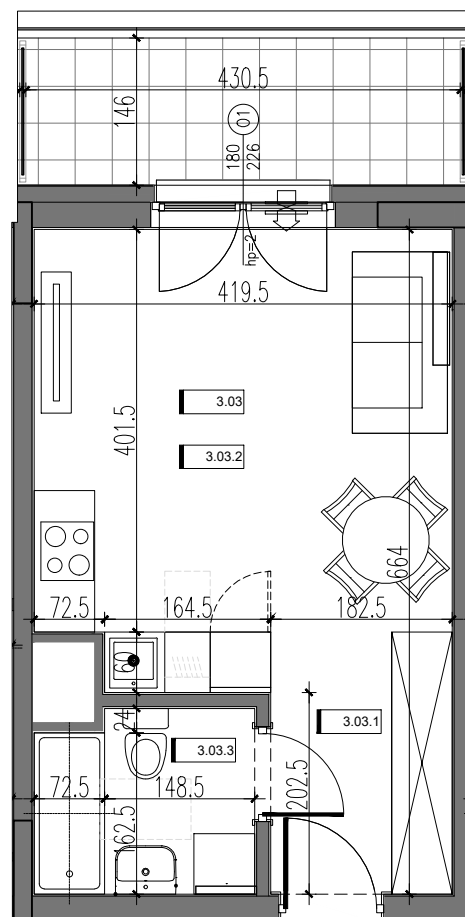

**RSJ HOUSE**

RSJ HOUSE Sp. z o.o. Sp. k.  
ul. Siwińskiego 11/139  
05-120 Legionowo

BUDYNEK 2

POZIOM 3

3.03	MIESZKANIE 3	26,57
3.03.1	KORYTARZ	3,70
3.03.2	SALON Z ANEKSEM KUCH.	18,92
3.03.3	ŁAZIENKA	3,95
POW. BALKONU		6,29

DZIAŁKA 46/39, 46/24

**DZIELNICA**

WYMIARY POMIESZCZEŃ: PODANO ZGODNIE Z PROJEKTEM BUDOWLANYM.  
MOGĄ WYSTĄPIĆ NIEWIELKIE RÓŻNICE WYMIARÓW  
I USTYTUOWANIA ELEMENTÓW POWSTAŁE W REALIZACJI PRAC BUDOWLANYCH.  
OSTATECZNA POWIERZCHNIA ZOSTANIE WYKAZANA W INWENTARYZACJI POWYKONAWCZEJ.