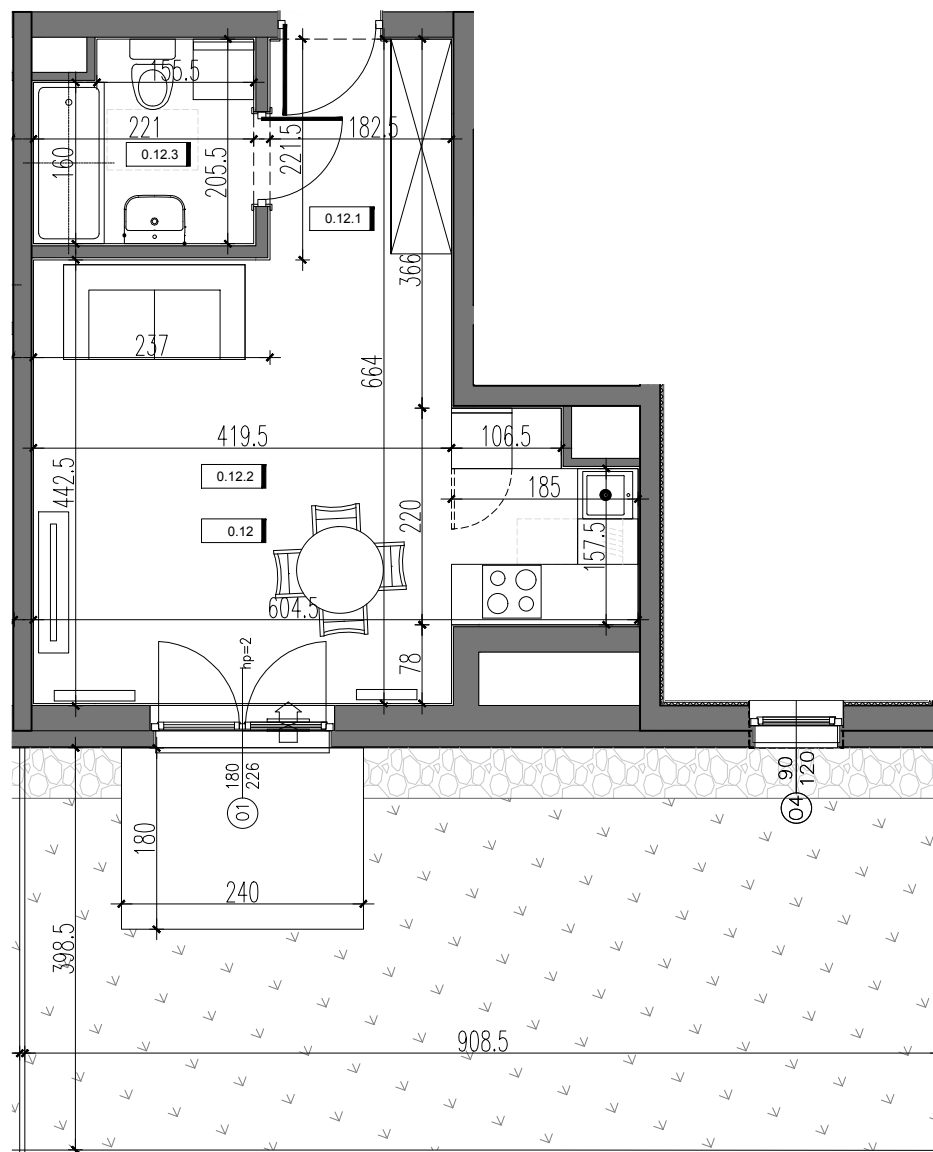

DZIAŁKA 46/39, 46/24

DZIELNICA

WYMIARY POMIESZCZEŃ: PODANO ZGODNIE Z PROJEKTEM BUDOWLANYM.
MOGA WYSTĄPIĆ NIEWIELKIE RÓŻNICE WYMIARÓW
I UŚTYTUOWANIA ELEMENTÓW POWSTAŁE W REALIZACJI PRAC BUDOWLANYCH.
OSTATECZNA POWIERZCHNIA ZOSTANIE WYKAZANA W INWENTARYZACJI POWYKONAWCZEJ.

Aleja Solidarności 155/38

00-877 Warszawa

tel. +48 791 130 089

www.kmrubaszkiewicz.pl