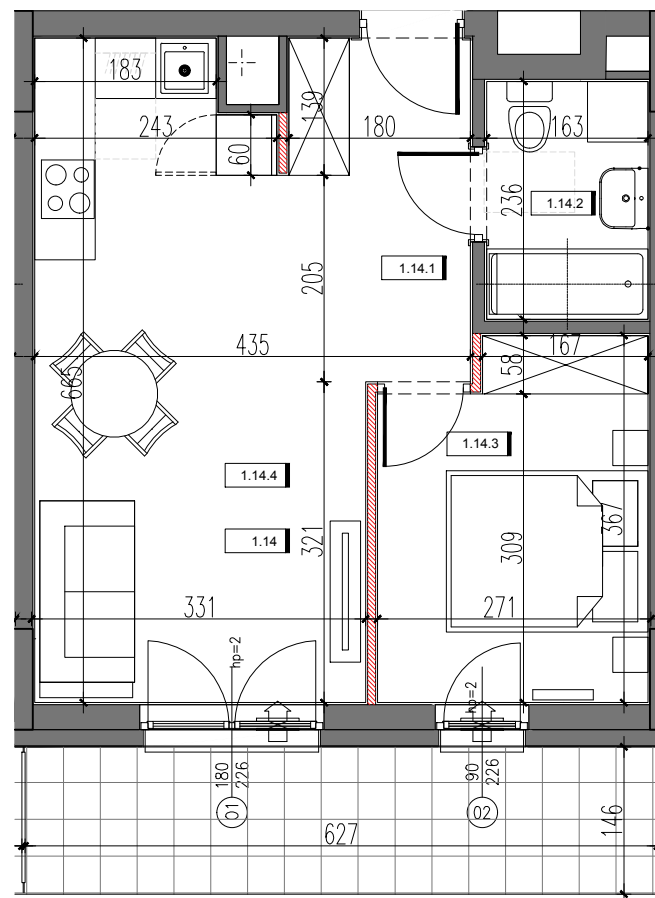

RSJ HOUSE

RSJ HOUSE Sp. z o.o. Sp. k.
ul. Siwińskiego 11/139
05-120 Legionowo

BUDYNEK 2

POZIOM 1

1.14	MIESZKANIE 14	38.77
1.14.1	KORYTARZ	5.41
1.14.2	ŁAZIENKA	3.85
1.14.3	POKÓJ 2 OS.	9.34
1.14.4	SALON Z ANEKSEM KUCH.	19.54
POW. POD ŚCIANKAMI DZIAŁOWYMI		0.63
POW. BALKONU		9.15

DZIAŁKA 46/39, 46/24

DZIELNICA

WYMIARY POMIESZCZEŃ: PODANO ZGODNIE Z PROJEKTEM BUDOWLANYM.
MOGĄ WYSTĄPIĆ NIEWIELKIE RÓŻNICE WYMIARÓW
I USYTUOWANIA ELEMENTÓW POWSTAŁE W REALIZACJI PRAC BUDOWLANYCH.
OSTATECZNA POWIERZCHNIA ZOSTANIE WYKAZANA W INWENTARYZACJI POWYKONAWCZEJ.