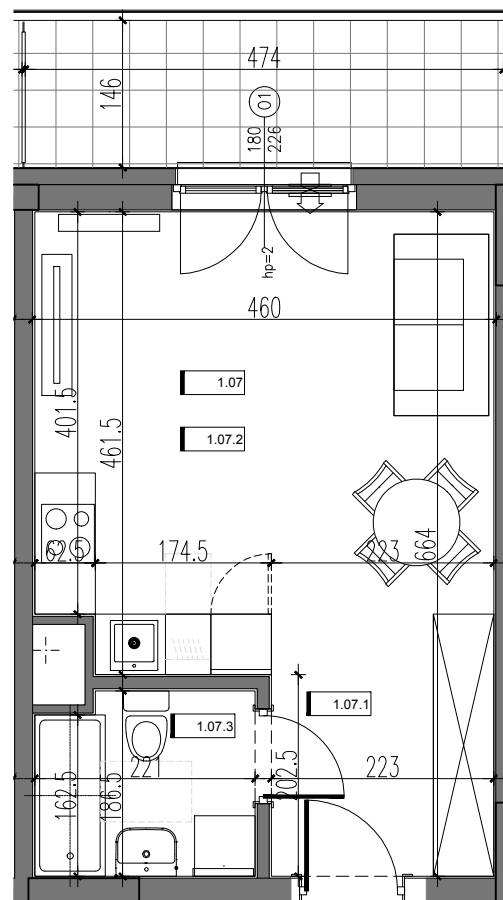

DZIAŁKA 46/39, 46/24

DZIELNICA

Aleja Solidarności 155/38

00-877 Warszawa

tel. +48 791 130 089

www.kmrubaszkiewicz.pl