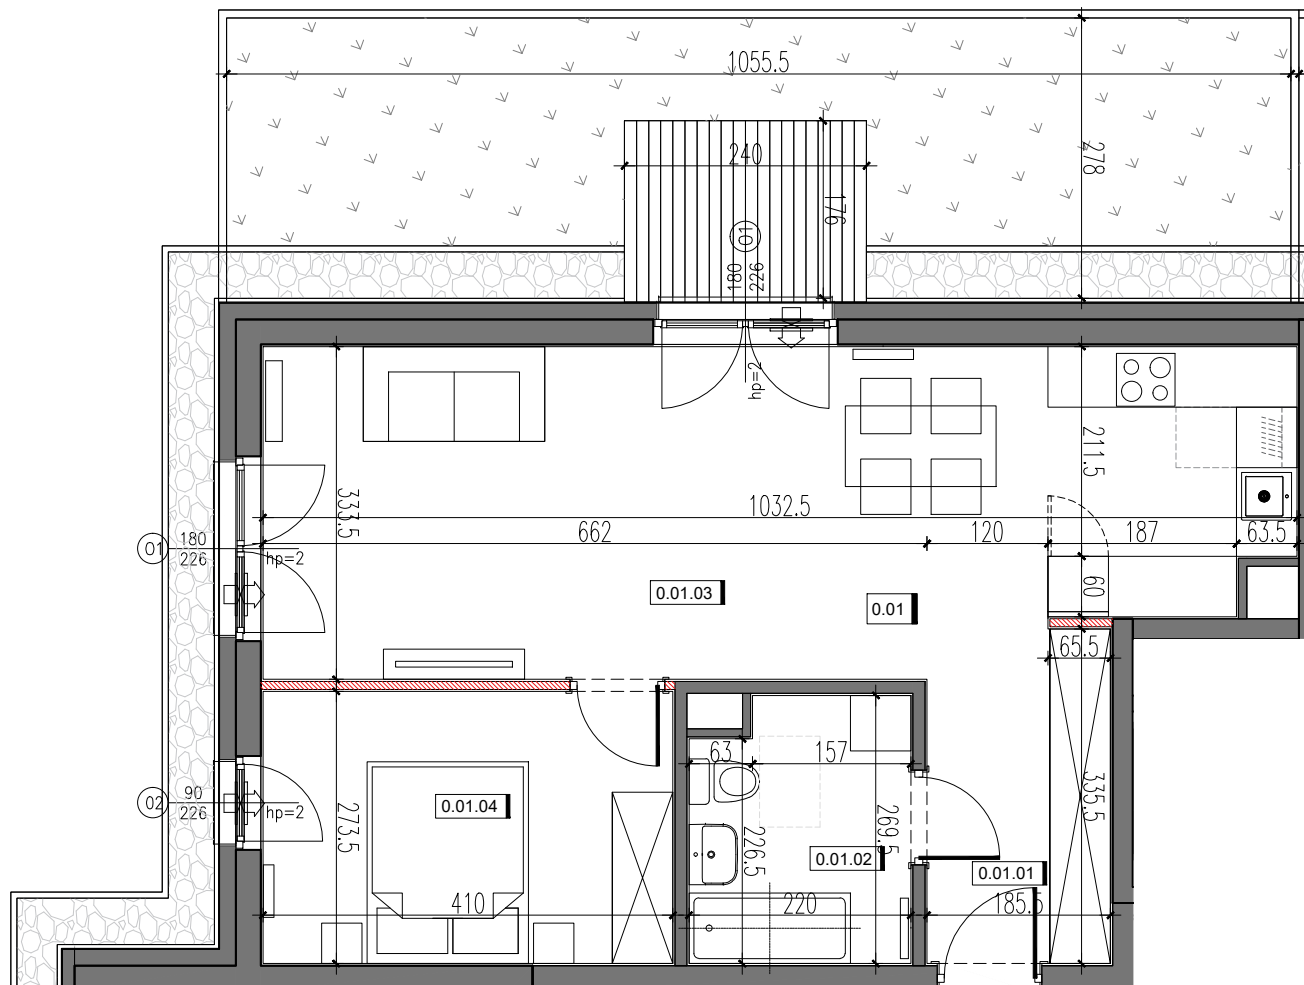

DZIAŁKA 46/49, 46/50

DZIELNICA

WYMIARY POMIESZCZEŃ PODANE ZGODNIE Z PROJEKTEM BUDOWLANYM.
MOGĄ WYSTĄPIĆ NIEWIELKIE RÓŻNICE WYMIARÓW
I USYTUOWANIA ELEMENTÓW POWSTAŁE W REALIZACJI PRAC BUDOWLANYCH.
OSTATECZNA POWIERZCHNIA ZOSTANIE WYKAZANA W INWENTARYZACJI POWYKONAWCZEJ.

Aleja Solidarności 155/38

00-877 Warszawa

tel. +48 791 130 089

www.kmrubaszkiewicz.pl