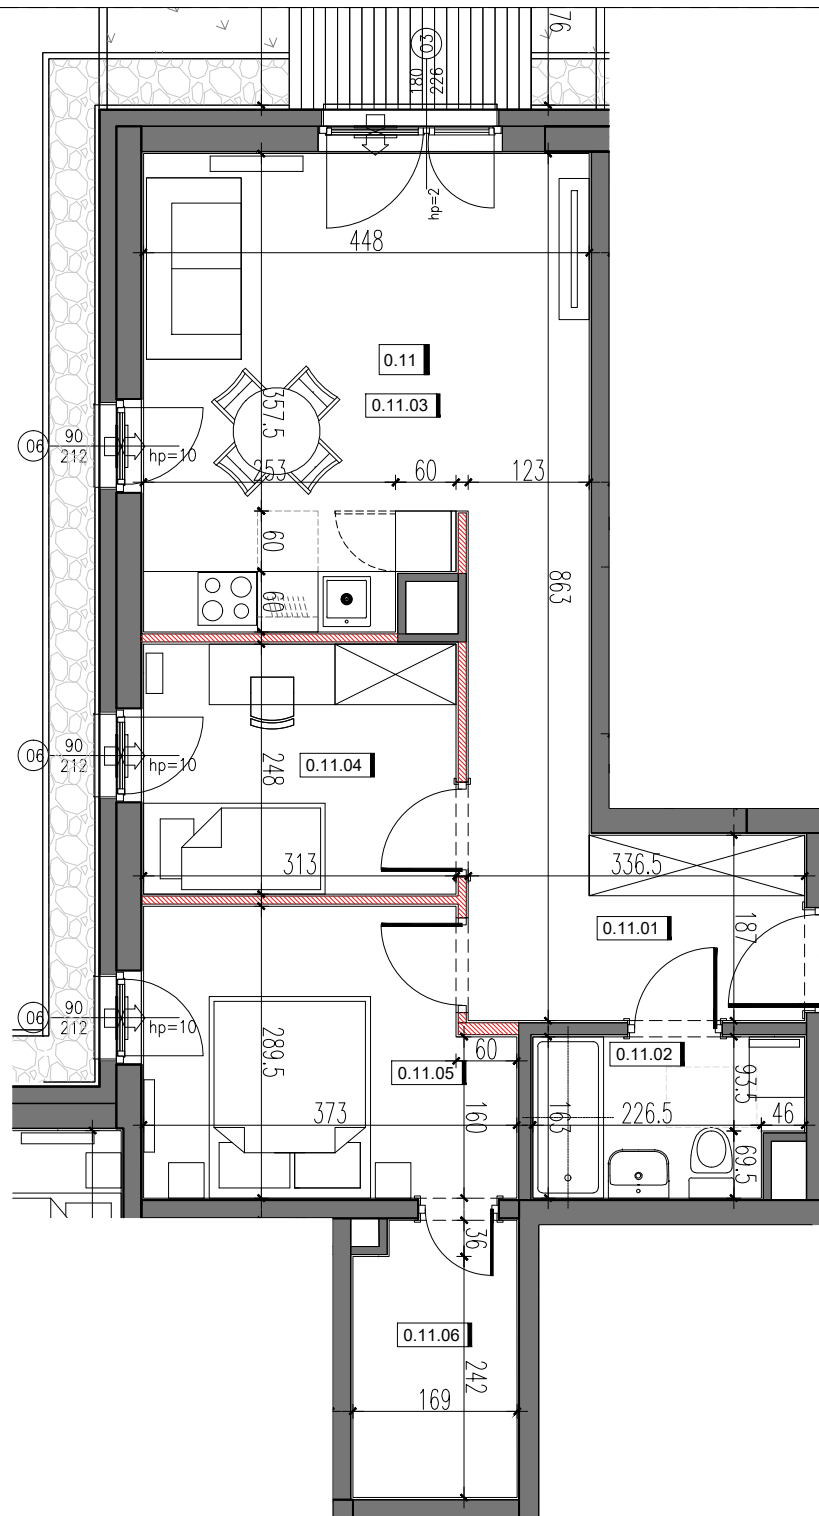

RSJ HOUSE

RSJ HOUSE Sp. z o.o. Sp. k.
ul. Siwińskiego 11/139
05-120 Legionowo

BUDYNEK 3

POZIOM 0

0.11	MIESZKANIE 11	57.36
0.11.1	KORYTARZ	8.73
0.11.2	ŁAZIENKA	4.12
0.11.3	SALON Z ANEKSEM KUCH.	20.89
0.11.4	POKÓJ 1 OS.	7.76
0.11.5	POKÓJ 2 OS.	10.02
0.11.6	GARDEROBA	4.55
POW. POD ŚCIANKAMI DZIAŁOWYMI		1.29
POW. OGRÓDKA		18.24

DZIAŁKA 46/49, 46/50

DZIELNICA

WYMIARY POMIESZCZEŃ PODANO ZGODNIE Z PROJEKTEM BUDOWLANYM.
MOGĄ WYSTĄPIĆ NIEWIELKIE RÓŻNICE WYMIARÓW
I USYTUOWANIA ELEMENTÓW POWSTAŁE W REALIZACJI PRAC BUDOWLANYCH.
OSTATECZNA POWIERZCHNIA ZOSTANIE WYKAZANA W INWENTARYZACJI POWYKONAWCZEJ.

Aleja Solidarności 155/38

00-877 Warszawa

tel. +48 791 130 089

www.kmrubaszkiewicz.pl