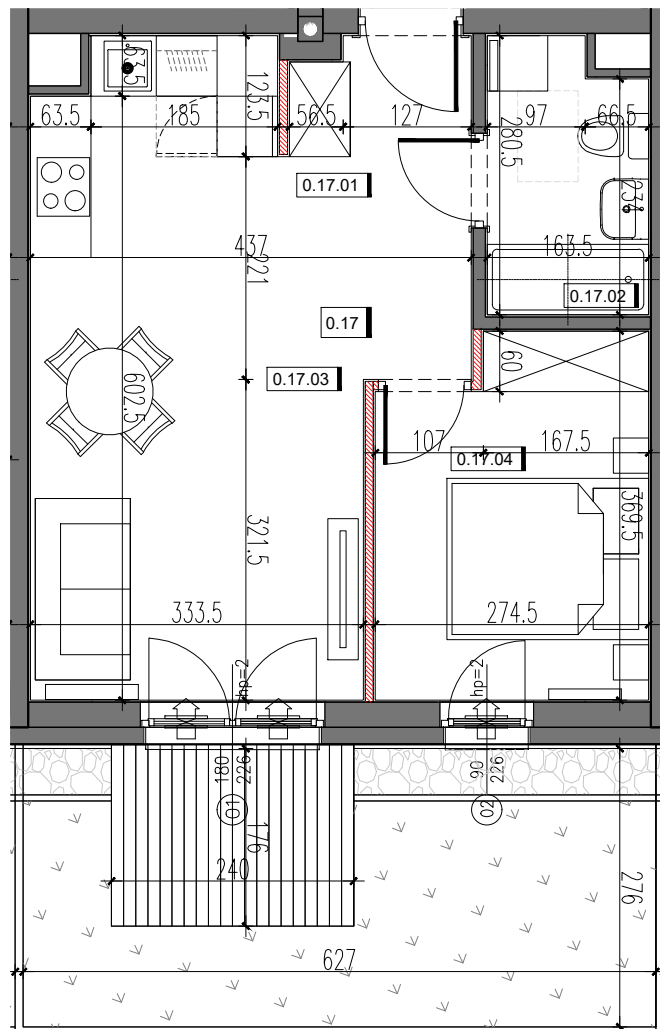

RSJ HOUSE

RSJ HOUSE Sp. z o.o. Sp. k.
ul. Siwińskiego 11/139
05-120 Legionowo

BUDYNEK 3

POZIOM 0

0.17	MIESZKANIE 17	39.65
0.17.1	KORYTARZ	5.24
0.17.2	ŁAZIENKA	4.28
0.17.3	SALON Z ANEKSEM KUCH.	19.95
0.17.4	POKÓJ 2 OS.	9.50
POW. POD ŚCIANKAMI DZIAŁOWYMI		0.68
POW. OGRÓDKA		17.31

DZIAŁKA 46/49, 46/50

KM rubaszkievicz Sp. z o.o.
Autorska Pracownia Architektury
Aleja Solidarności 155/38
00-877 Warszawa
tel. +48 791 130 089
www.kmrubaszkievicz.pl