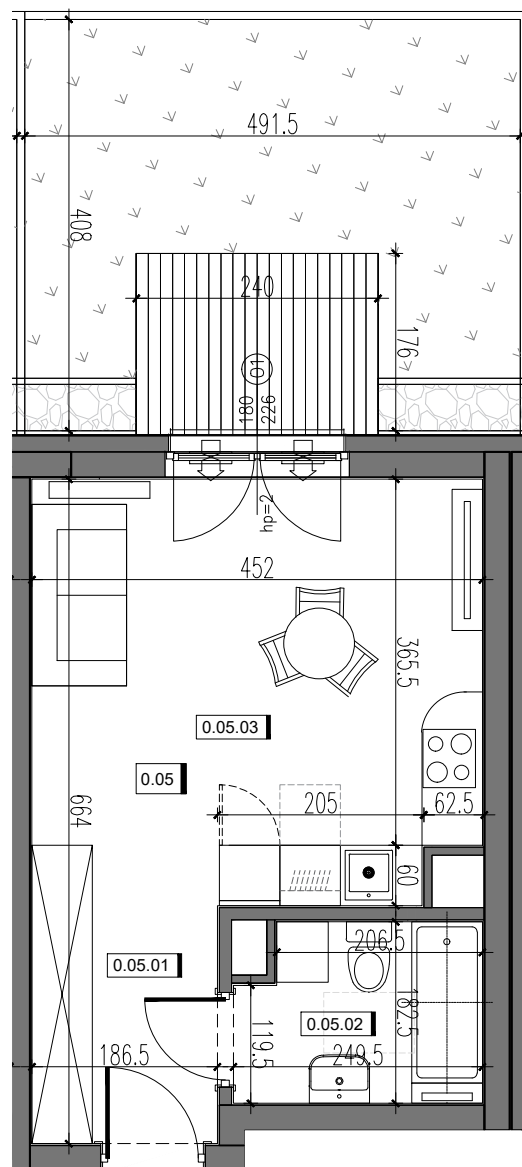

DZIAŁKA 46/49, 46/50

WYMIARY POMIESZCZEŃ PODANO ZGODNIE Z PROJEKTEM BUDOWLANYM.
MOGĄ WYSTĄPIĆ NIEWIELKIE RÓŻNICE WYMIARÓW
I USYTUOWANIA ELEMENTÓW POWSTAŁE W REALIZACJI PRAC BUDOWLANÝCH.
OSTATECZNA POWIERZCHNIA ZOSTANIE WYKAZANA W INWENTARYZACJI POWYKONAWCZEJ.

Aleja Solidarności 155/38

00-877 Warszawa

tel. +48 791 130 089

www.kmrubaszkiewicz.pl