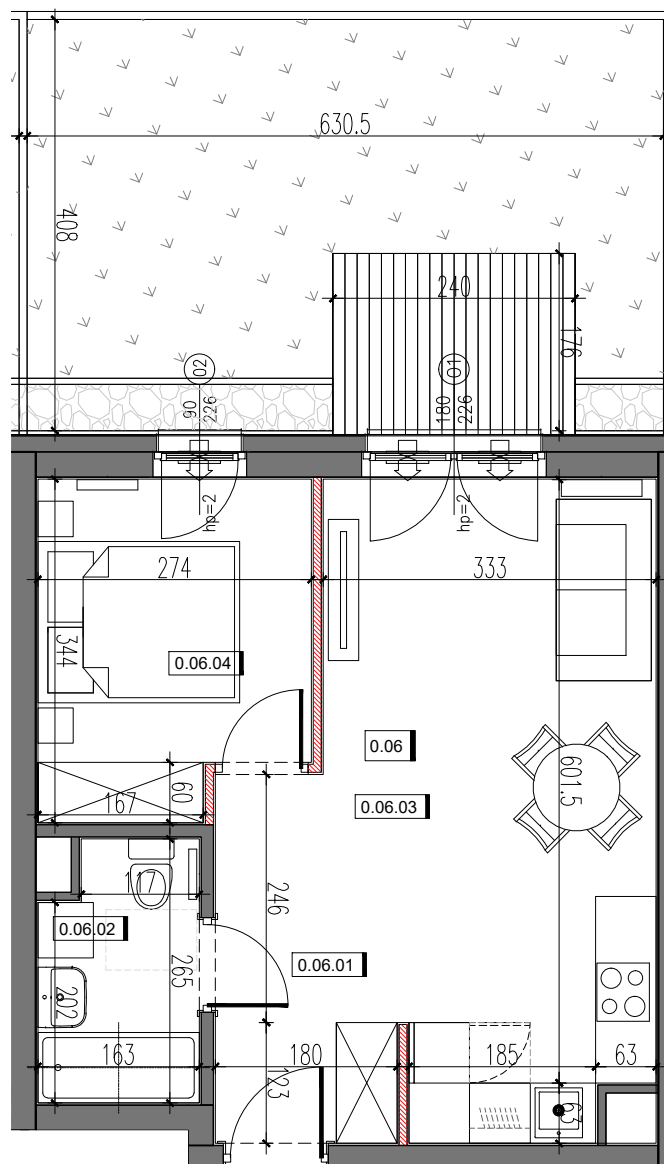

RSJ HOUSE

RSJ HOUSE Sp. z o.o. Sp. k.
ul. Siwińskiego 11/139
05-120 Legionowo

BUDYNEK 3

POZIOM 0

0.06	MIESZKANIE 6	39.03
0.06.1	KORYTARZ	5.74
0.06.2	ŁAZIENKA	4.03
0.06.3	SALON Z ANEKSEM KUCH.	19.80
0.06.4	POKÓJ 2 OS.	8.78
POW. POD ŚCIANKAMI DZIAŁOWYMI		0.68
POW. OGRÓDKA		25.72

DZIAŁKA 46/49, 46/50

WYMIARY POMIESZCZEŃ PODANO ZGODNIE Z PROJEKTEM BUDOWLANYM.
MOGĄ WYSTĄPIĆ NIEWIELKIE RÓŻNICE WYMIARÓW
I USYTUOWANIA ELEMENTÓW POWSTAŁE W REALIZACJI PRAC BUDOWLANYCH.
OSTATECZNA POWIERZCHNIA ZOSTANIE WYKAZANA W INWENTARYZACJI POWYKONAWCZEJ.