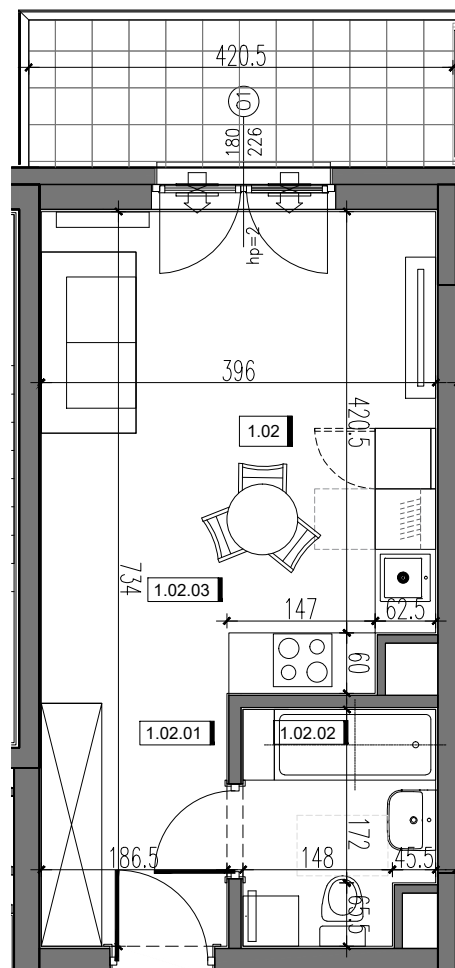

DZIAŁKA 46/49, 46/50

DZIELNICA

WYMIARY POMIESZCZEŃ PODANO ZGODNIE Z PROJEKTEM BUDOWLANYM.
MOGA WYSTĄPIĆ NIEWIELKIE RÓŻNICE WYMIARÓW
I USYTUOWANIA ELEMENTÓW POWSTAŁE W REALIZACJI PRAC BUDOWLANYCH.
OSTATECZNA POWIERZCHNIA ZOSTANIE WYKAZANA W INWENTARYZACJI POWYKONAWCZEJ.

Aleja Solidarności 155/38

00-877 Warszawa

tel. +48 791 130 089

www.kmrubaszkievicz.pl