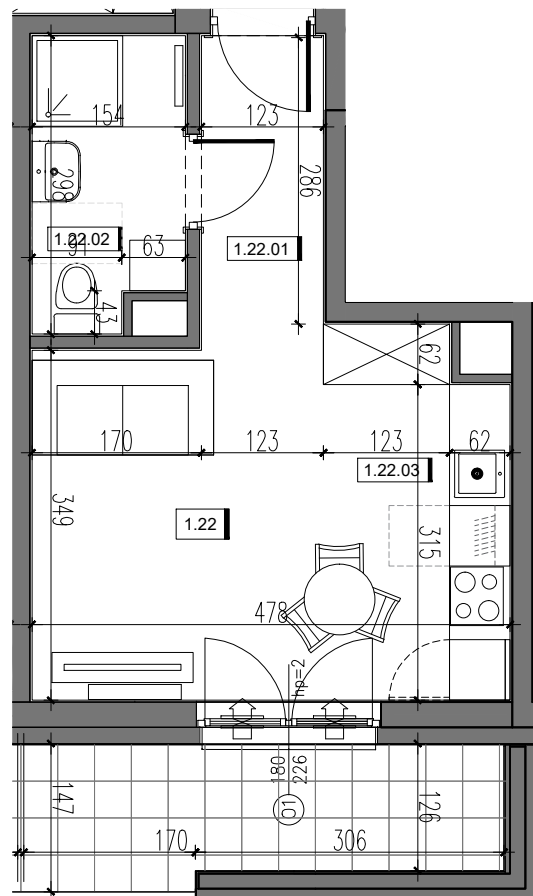

DZIAŁKA 46/49, 46/50

KM rubaszkievicz Sp. z o.o.
Autorska Pracownia Architektury
Aleja Solidarności 155/38
00-877 Warszawa
tel. +48 791 130 089
www.kmrubaszkievicz.pl