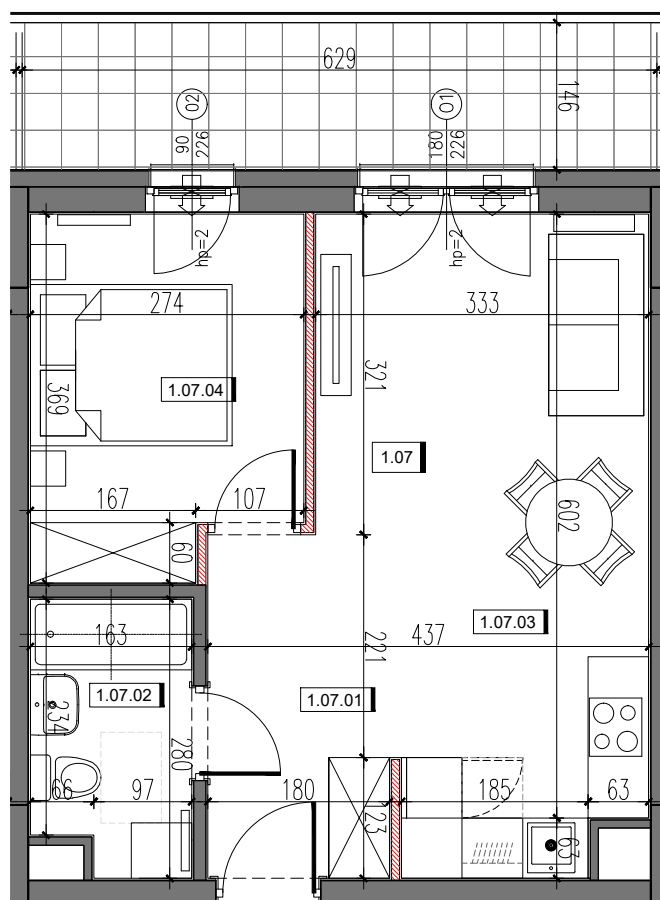

RSJ HOUSE

RSJ HOUSE Sp. z o.o. Sp. k.
ul. Siwińskiego 11/139
05-120 Legionowo

BUDYNEK 3

POZIOM 1

1.07	MIESZKANIE 7	39.73
1.07.1	KORYTARZ	5.39
1.07.2	ŁAZIENKA	4.26
1.07.3	SALON Z ANEKSEM KUCH.	19.90
1.07.4	POKÓJ 2 OS.	9.47
POW. POD ŚCIANKAMI DZIAŁOWYMI		0.71
POW. BALKONU		9.18

DZIAŁKA 46/49, 46/50

WYMIARY POMIESZCZEŃ PODANO ZGODNIE Z PROJEKTEM BUDOWLANYM.
MOGĄ WYSTĄPIĆ NIEWIELKIE RÓŻNICE WYMIARÓW
I USYTUOWANIA ELEMENTÓW POWSTAŁE W REALIZACJI PRAC BUDOWLANYCH.
OSTATECZNA POWIERZCHNIA ZOSTANIE WYKAZANA W INWENTARYZACJI POWYKONAWCZEJ.