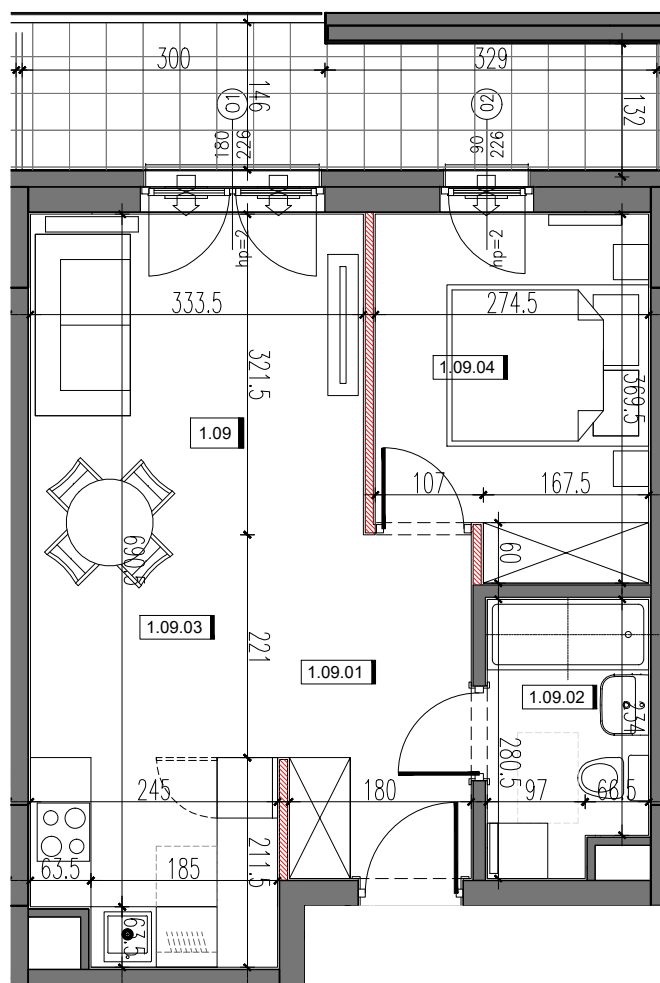

RSJ HOUSE

RSJ HOUSE Sp. z o.o. Sp. k.
ul. Siwińskiego 11/139
05-120 Legionowo

BUDYNEK 3

POZIOM 1

1.09	MIESZKANIE 9	42.02
1.09.1	KORYTARZ	5.39
1.09.2	ŁAZIENKA	4.28
1.09.3	SALON Z ANEKSEM KUCH.	22.14
1.09.4	POKÓJ 2 OS.	9.50
POW. POD ŚCIANKAMI DZIAŁOWYMI		0.71
POW. BALKONU		8.49

DZIAŁKA 46/49, 46/50

WYMIARY POMIESZCZEŃ PODANO ZGODNIE Z PROJEKTEM BUDOWLANYM.
MOGĄ WYSTĄPIĆ NIEWIELKIE RÓŻNICE WYMIARÓW
I USYTUOWANIA ELEMENTÓW POWSTAŁE W REALIZACJI PRAC BUDOWLANYCH.
OSTATECZNA POWIERZCHNIA ZOSTANIE WYKAZANA W INWENTARYZACJI POWYKONAWCZEJ.