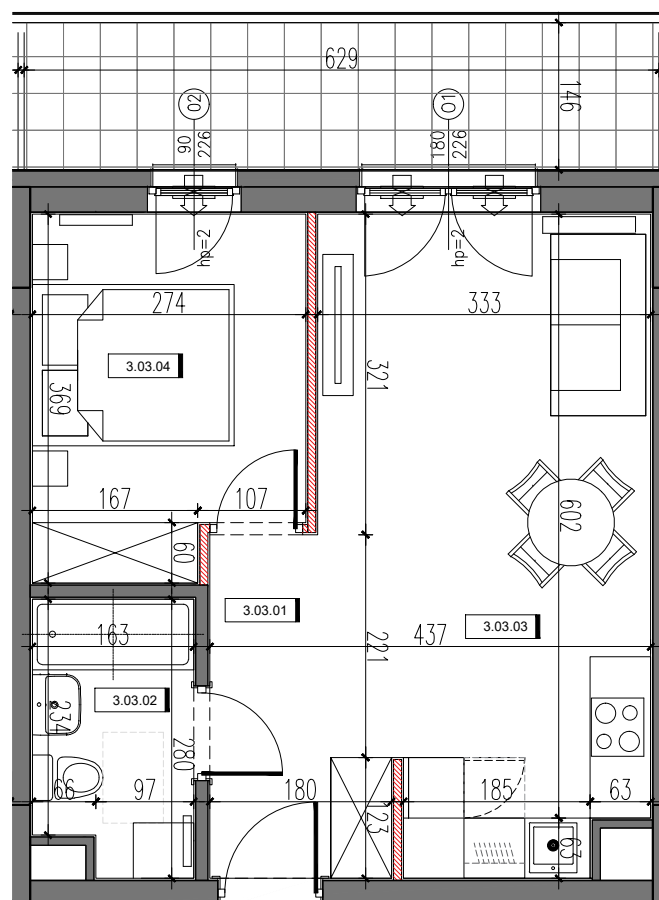

RSJ HOUSE

RSJ HOUSE Sp. z o.o. Sp. k.
ul. Siwińskiego 11/139
05-120 Legionowo

BUDYNEK 3

POZIOM 3

3.03	MIESZKANIE 3	39.73
3.03.1	KORYTARZ	5.39
3.03.2	ŁAZIENKA	4.26
3.03.3	SALON Z ANEKSEM KUCH.	19.90
3.03.4	POKÓJ 2 OS.	9.47
POW. POD ŚCIANKAMI DZIAŁOWYMI		0.71
POW. BALKONU		9.18

DZIAŁKA 46/49, 46/50

WYMIARY POMIESZCZEŃ PODANO ZGODNIE Z PROJEKTEM BUDOWLANYM.
MOGĄ WYSTĄPIĆ NIEWIELKIE RÓŻNICE WYMIARÓW
I USYTUOWANIA ELEMENTÓW POWSTAŁE W REALIZACJI PRAC BUDOWLANYCH.
OSTATECZNA POWIERZCHNIA ZOSTANIE WYKAZANA W INWENTARYZACJI POWYKONAWCZEJ.