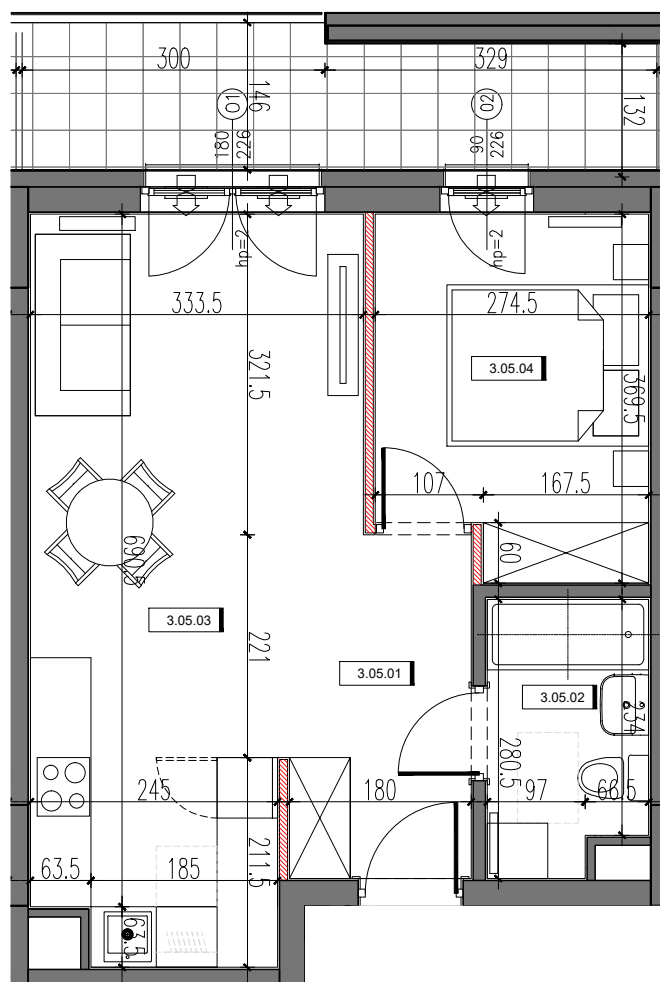

RSJ HOUSE

RSJ HOUSE Sp. z o.o. Sp. k.
ul. Siwińskiego 11/139
05-120 Legionowo

BUDYNEK 3

POZIOM 3

3.05	MIESZKANIE 5	42.02
3.05.1	KORYTARZ	5.39
3.05.2	ŁAZIENKA	4.28
3.05.3	SALON Z ANEKSEM KUCH.	22.14
3.05.4	POKÓJ 2 OS.	9.50
POW. POD ŚCIANKAMI DZIAŁOWYMI		0.71
POW. BALKONU		8.49

DZIAŁKA 46/49, 46/50

WYMIARY POMIESZCZEŃ PODANO ZGODNIE Z PROJEKTEM BUDOWLANYM.
MOGĄ WYSTĄPIĆ NIEWIELKIE RÓŻNICE WYMIARÓW
I USYTUOWANIA ELEMENTÓW POWSTAŁE W REALIZACJI PRAC BUDOWLANICH.
OSTATECZNA POWIERZCHNIA ZOSTANIE WYKAZANA W INWENTARYZACJI POWYKONAWCZEJ.