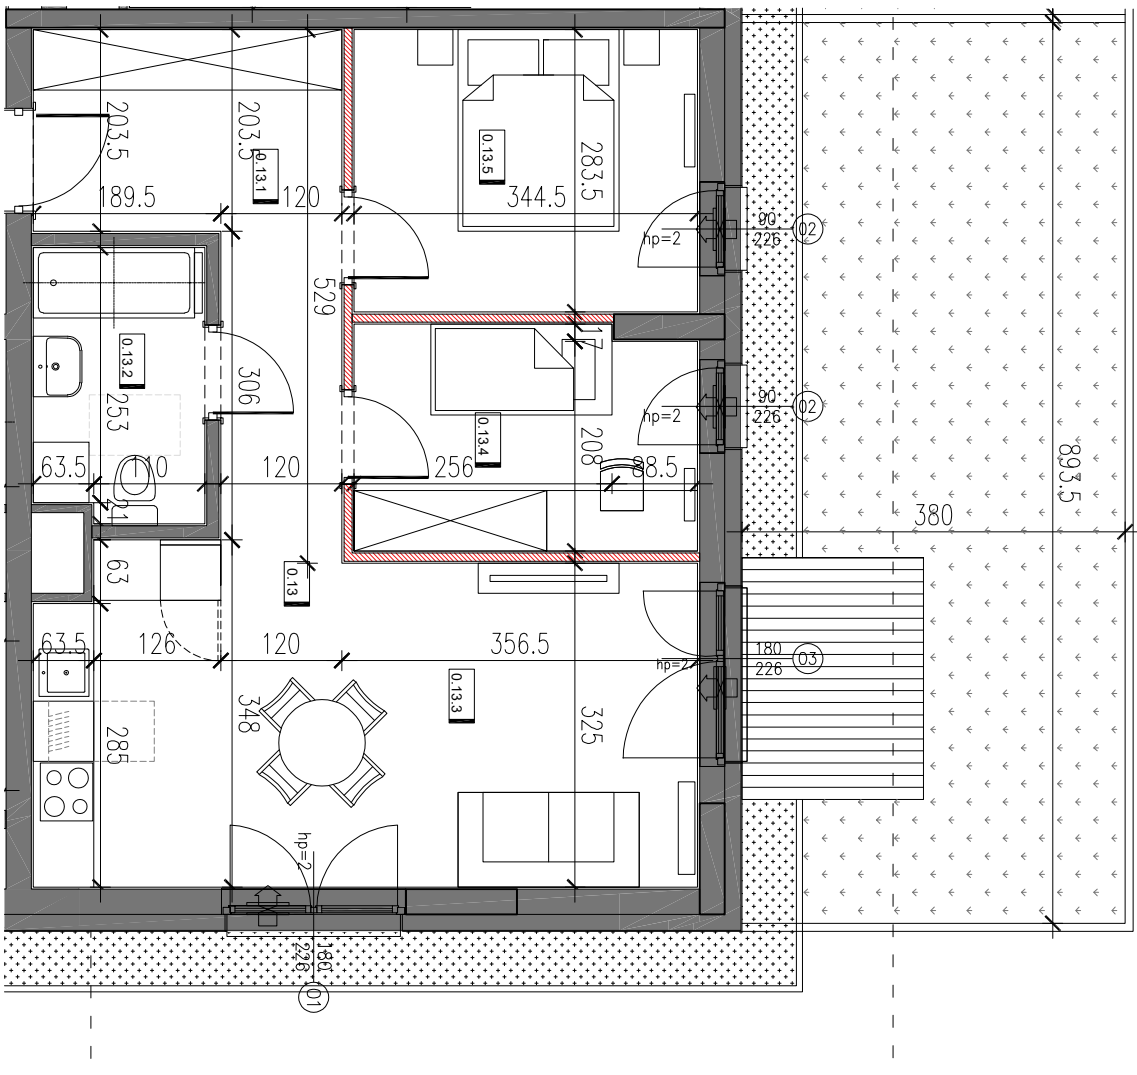

ZIMIELIKSZYN
KANCELARIA ARCHITECTURALNA I PROJEKCYJNA
RUBASZKIEWICZ
ARCHITECTURALNA KANCELARIA PROJEKTYWNA
Alajc Salsamendi 155/38
00-877 Warszawa
tel.: +48 791 130 089
www.kimrubaszkiwicz.pl