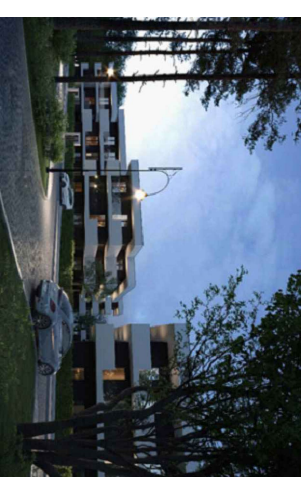

RJ HOUSE Sp. z o.o.
ul. Świdzińskiego 11/139
05-120 Legionowo
tel.: 538 538 878

BUDYNEK 4	POZIOM 0	
0.06	MIESZKANIE 6	38.44 m²
0.06.1	KORYTARZ	5.00 m²
0.06.2	ŁAZIENKA	4.12 m²
0.06.3	SALON Z ANEKSEM KUCH.	19.78 m²
0.06.4	POKÓJ	9.54 m²

POW. OGRÓDZA Z TARASEM 24.26 m²

DZIAŁKA 46/49, 46/41

STUDIO ARCHITECTURAL DESIGN

RUBASZKIEWICZ

KM Rubaszkiwicz Sp. z o.o.
Autorska Pracownia Architektury
Al. Solidarności 156/38
00-877 Warszawa
tel. +48 791 130 089
www.kmrubaszkiwicz.pl