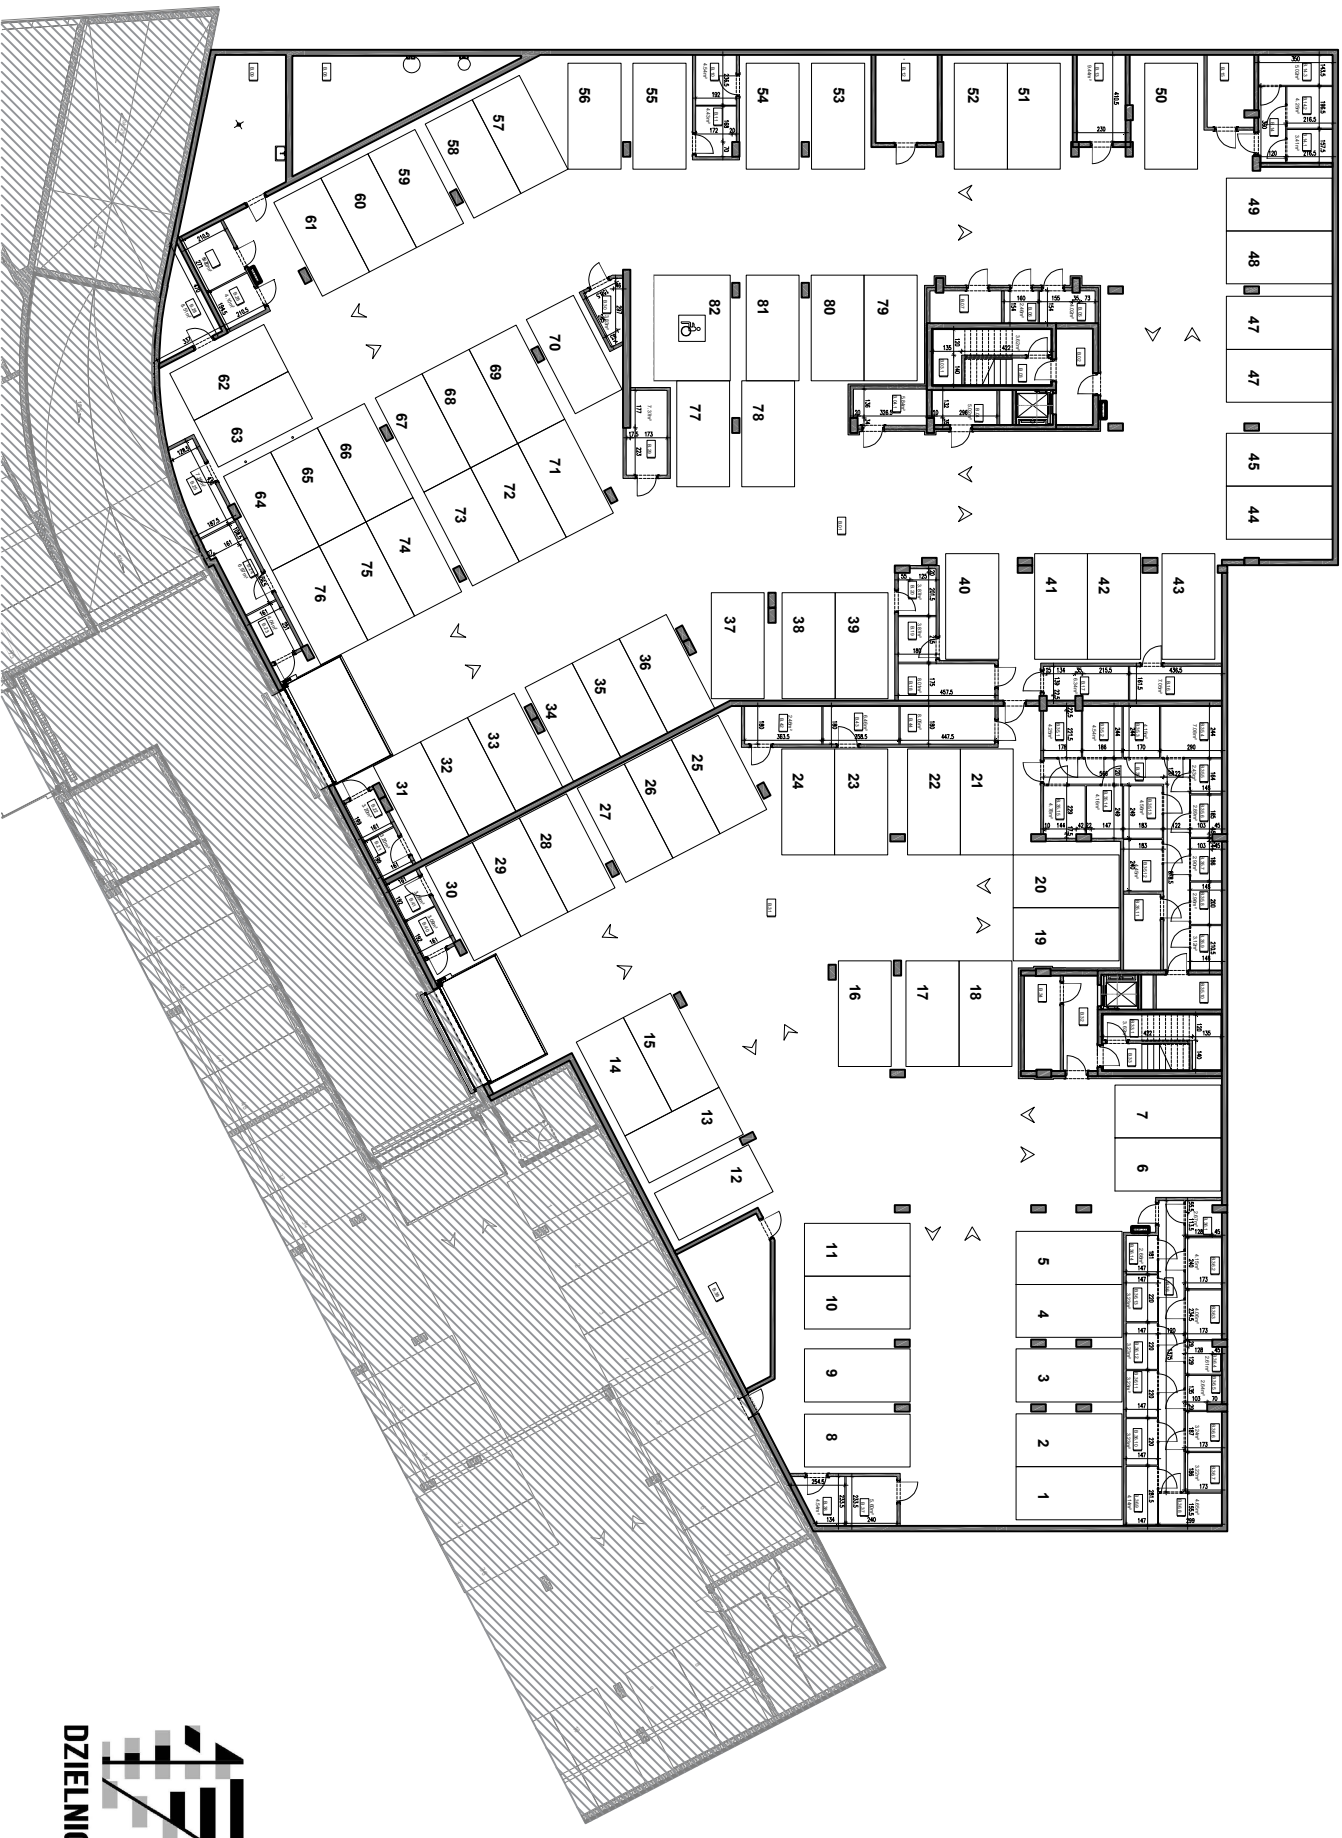

17 DZIELNICA

RZUT POZIOMU -1

SKALA 1:150

plan 2020