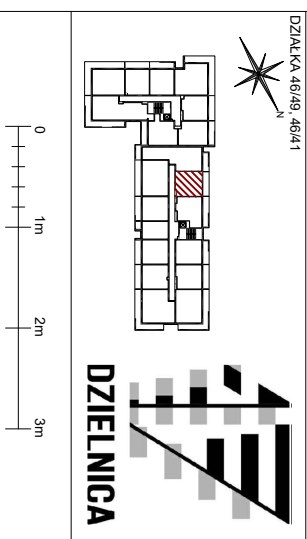

RJ HOUSE Sp. z o.o.
ul. Siwińskiego 11/139
05-120 Legionowo
tel.: 538 538 878

BUDYNEK 4	POZIOM 1	
1.09	MIESZKANIE 9	38.80 m ²
1.09.1	KORYTARZ	5.17 m ²
1.09.2	ŁAZIENKA	3.79 m ²
1.09.3	SALON Z ANEKSEM KUCH.	20.15 m ²
1.09.4	POKÓJ	9.49 m ²
POW. BALKONU		8.81 m ²