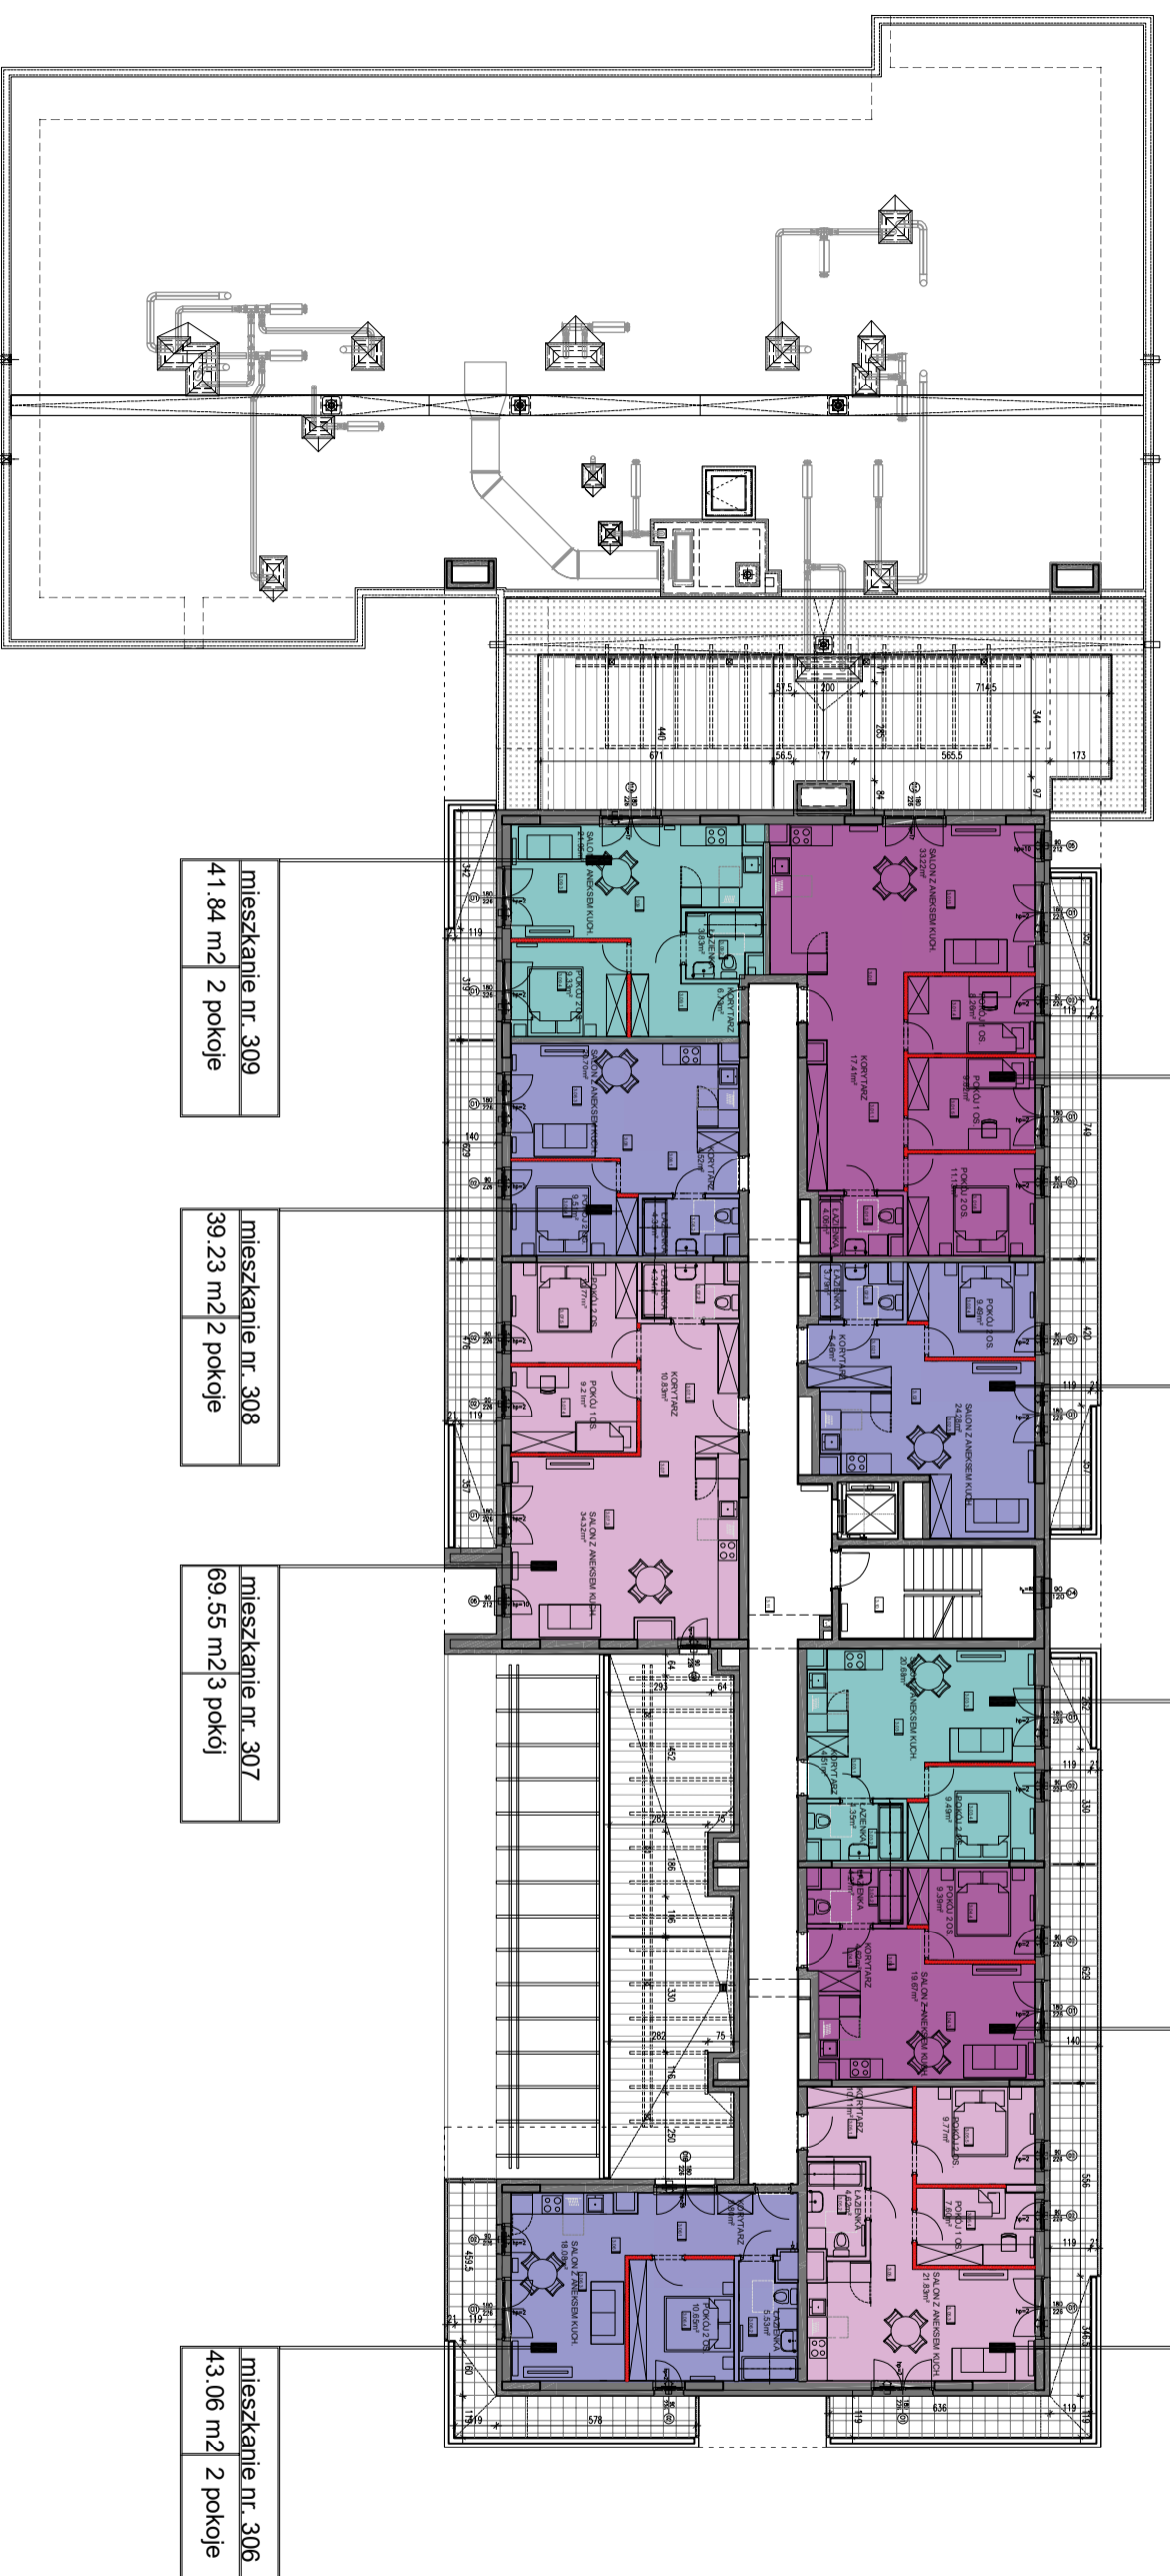

# 17 DZIELNICA

- mieszkanie nr. 301  
83.97 m<sup>2</sup> 4 pokoje
- mieszkanie nr. 302  
43.27 m<sup>2</sup> 2 pokoje
- mieszkanie nr. 303  
39.18 m<sup>2</sup> 2 pokoje
- mieszkanie nr. 304  
38.10 m<sup>2</sup> 2 pokoje
- mieszkanie nr. 305  
53.93 m<sup>2</sup> 3 pokoje

- mieszkanie nr. 309  
41.84 m<sup>2</sup> 2 pokoje
- mieszkanie nr. 308  
39.23 m<sup>2</sup> 2 pokoje
- mieszkanie nr. 307  
69.55 m<sup>2</sup> 3 pokój
- mieszkanie nr. 306  
43.06 m<sup>2</sup> 2 pokoje

## RZUT POZIOMU 3

SKALA 1:150

0,1m, 2m, 3m

DZIELNICA